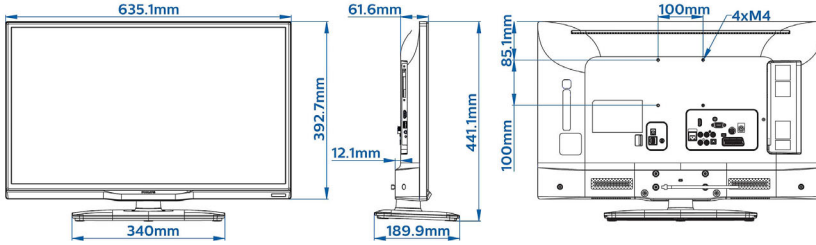

Özellikler

- Kullanım kolaylığı: Görüntü Tarzı, Ses Tarzı
- Dijital hizmetler: 8d EPG, Now&Next, MHEG, Teletext, HbbTV
- Yerel kumanda: Açma/kapama düğmesi (yanda)

Otel Özellikleri

- Otel modu: Yerel Kumanda Kilidi, Menü kilidi, Kurulum Menüsü Kilidi, Ses kısıtlaması
- Hapishane modu: yüksek güvenlik modu, TXT/MHEG/USB/EPG/Altyazı Kilidi
- Zamanlayıcı: Uyku Zamanlayıcısı, Uyandırma Alarmı, Kanalda Uyandırma, Uyandırma Sesleri
- Açma kontrolü: Kanal, Özellik, Görüntü Formatı, Ses seviyesi
- Hırsızlık Önleyici: Pil Hırsız Koruması, Kensington Kilidi
- Güç kontrolü: Otomatik Güç AÇMA, Çevreci/Hızlı

başlatma, WoLAN

- Uygulamalar: Uygulama Kontrolü, Bulut Tabanlı Uygulamalar
- Markanız: SmartInfo, Karşılama Logosu, Karşılama Mesajı, SmartTV Özel Arka Plan, Özelleştirilebilir Pano (HTML), IPTV Sistemi
- Saat: Saat Bekleme Modunda, Karanlıkta Parlayan Uzaktan Kumanda düğmesi, Ekran Saati, İsteğe Bağlı Harici Saat
- SmartInfo: HTML5 Tarayıcı, Etkileşimli Şablonlar, Resim Slayt Gösterisi
- Kopyalama ve Bellenimi güncelleme: Anında İlk Kopyalama
- CMND&Kontrol: Çevrimdışı Kanal Düzenleyici, Çevrimdışı Ayar Düzenleyici, Gerçek zamanlı TV Durumu (IP), IP/RF üzerinden Uzaktan Yönetim, CMND&Oluştur, TV Grup yönetimi
- Kontrol: Otomatik Kanal Güncelleme Engeli, Serial