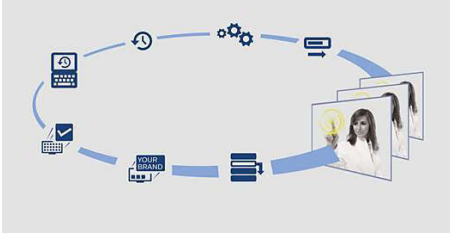

SmartInstall

SmartInstall TV'lerinizin kurulumunu ve bakımını kolaylaştırır. Kullanımı kolay web aracı sayesinde odalara gitmeden TV'lerinizi uzaktan yapılandırabilir ve kurabilirsiniz! Bu işlem zaman kazandırır ve ziyaretçileriniz rahatsız edilmez. İster otel bilgi sayfalarını güncelleyin, ister yeni kanallar kurun; SmartInstall tüm ihtiyaçlarınızı halleder.

Uygulama Kontrolü

Uygulama Kontrolü konuklarınıza hayallerindeki TV uygulamalarını sunar. Dilediğiniz şekilde uygulama ekleyebilir, silebilir ve sıralayabilirsiniz. Üstelik bu ayarları başka bir TV'ye herhangi bir kurulum yapmadan kopyalayabilirsiniz! Hatta sistem çalışırken çeşitli profiller oluşturabilir ve profilleri değiştirebilirsiniz. Süit odalarınıza yüksek bant genişlikli video uygulamaları, diğer odalarınıza düşük bant genişlikli uygulamalar mı vermek istiyorsunuz? Sorun değil. Uygulama Kontrolü hem sizin hem de konuklarınızın sorunsuz bir deneyim yaşamasını sağlar.