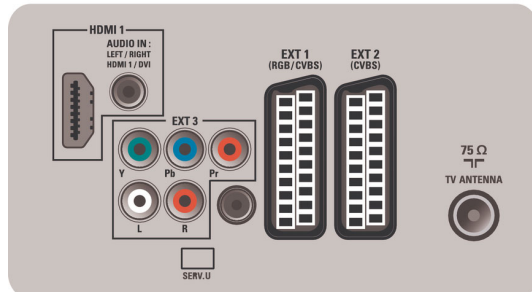

Connettività

- EXT 1 SCART: Audio L/R, RGB
- EXT 2 SCART: Audio L/R
- Numero di SCART: 2
- Ext 3: YPbPr, Ingresso audio L/R
- Collegamenti frontali / laterali: HDMI v1.3, Ingresso CVBS, Ingresso audio L/R, USB 2.0
- Uscita audio - Digitale: Coassiale (cinch)
- Altri collegamenti: Uscita S/PDIF (coassiale), Interfaccia standard
- HDMI 1: HDMI v1.3
- EasyLink (HDMI-CEC): Riproduzione One Touch, EasyLink, Standby del sistema

Assorbimento

- Temperatura ambiente: Da 5 ° C a 40 ° C
- Tensione di rete: 220-240 V, 50 Hz
- Consumo energetico (tipico): 125 W
- Consumo energetico in stand-by: 0,30 W

Dimensioni (lxpxx)

- Dimensioni set (L x A x P): 1026 x 667,4 x 82,4 mm
- Dimensioni apparecchio con supporto (L x A x P): 1026 x 727,4 x 261,5 mm
- Peso del prodotto: 17,38 Kg
- Peso prodotto (+ supporto): 19,5 Kg
- Dimensioni confezione (L x A x P): 1170 x 787 x 260 mm
- Compatibile con montaggio a parete VESA: 400 x 400 mm

Accessori

- Accessori inclusi: Piedistallo da tavolo, Cavo alimentazione, guida rapida, Manuale utente, Certificato di garanzia, Telecomando, 2 batterie AAA, Dichiarazione software

Rear connectors

Side

Data di rilascio
2019-06-28