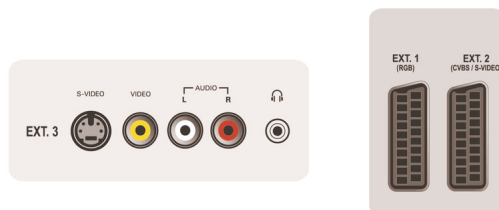

Възможности за свързване

- Извод Ext 1 Scart: Аудио L/R, Вход/изход за

- CVBS, RGB
- Извод Ext 2 Scart: Аудио L/R, Вход/изход за CVBS, Вход S-video
- Извод Ext 3: Вход S-video, Вход за CVBS, Аудио вход L/Δ
- Извод Ext 4: YPbPr, Аудио вход L/Δ
- Извод Ext 5: HDMI
- Извод Ext 6: HDMI
- Брой на SCART гнездата: 2
- Други връзки: Изход за слушалки

Мощност

- Температура на околната среда: от 5°C до 40°C
- Мрежово захранване: 220 - 240 V, 50/60 Hz
- Мощност на потребление: 250 W
- Мощност на потребление в режим на готовност: < 1W

Акcesoари

- Акcesoари в комплекцията: Настолна стойка, коаксиален кабел за радио антена, Захранващ кабел, Ръководство за бърз старт, Ръководство за потребителя, Регистрационна карта, Гаранционен сертификат, Дистанционно управление, Батерии за дистанционното
- Допълнителни акcesoари: Стойка за под

Размери

- Цвят на кутията: Черен корпус с декоративен лицев панел със силен гланц
- Габарити на апарата (Ш x В x Д): 1047 x 701 x 107 мм
- Габарити на апарата със стойката (Ш x В x Д): 1047 x 764 x 264 мм
- Тегло на изделието: 31,5 кг
- Тегло на изделието (със стойката): 41,5 кг
- Габарити на кутията (Ш x В x Д): 1180 x 835 x 330 мм
- Тегло вкл. опаковката: 47 кг
- Съвместим с VESA монтиране на стена: 600 x 400 мм

Stereo system					Transmission system					
2CS DK	NICAM DK	2CS BG	NICAM I	NICAM LL	PAL BG	PAL D/K	PAL I	SECAM BG	SECAM DK	SECAM LL
•	•	•	•	•	•	•	•	•	•	•

Дата на издаване
2019-06-26

Версия: 5.0.8

12 NC: 8670 000 25494
EAN: 87 12581 30326 6

© 2019 Koninklijke Philips N.V.
Всички права запазени.

Спецификациите могат да се променят без предупреждение. Търговските марки са собственост на Koninklijke Philips N.V. или на съответните си притежатели.

www.philips.com