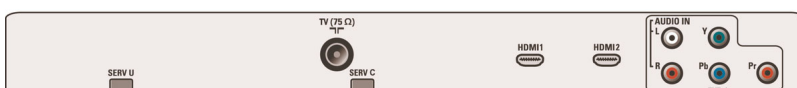

Възможности за свързване

- Извод Ext 1 Scart: Аудио L/R, Вход/изход за

- CVBS, RGB
- Извод Ext 2 Scart: Аудио L/R, Вход/изход за CVBS, Вход S-video
- Извод Ext 3: Вход S-video, Вход за CVBS, Аудио вход L/Δ
- Извод Ext 4: YPbPr, Аудио вход L/Δ
- Извод Ext 5: HDMI
- Извод Ext 6: HDMI
- Брой на SCART гнездата: 2
- Други връзки: Изход за слушалки

Мощност

- Температура на околната среда: от 5°C до 40°C
- Мрежово захранване: 220 - 240 V, 50/60 Hz
- Мощност на потребление: 250 W
- Мощност на потребление в режим на готовност: < 1W

Акcesoари

- Акcesoари в комплекцията: Настолна стойка, коаксиален кабел за радио антена, Захранващ кабел, Ръководство за бърз старт, Ръководство за потребителя, Регистрационна карта, Гаранционен сертификат, Дистанционно управление, Батерии за дистанционното
- Допълнителни акcesoари: Стойка за под

Размери

- Цвят на кутията: Черен корпус с декоративен лицев панел със силен гланц
- Габарити на апарата (Ш x В x Д): 1047 x 701 x 107 мм
- Габарити на апарата със стойката (Ш x В x Д): 1047 x 764 x 264 мм
- Тегло на изделието: 31,5 кг
- Тегло на изделието (със стойката): 41,5 кг
- Габарити на кутията (Ш x В x Д): 1180 x 835 x 330 мм
- Тегло вкл. опаковката: 47 кг
- Съвместим с VESA монтиране на стена: 600 x 400 мм

Stereo system					Transmission system					
2CS DK	NICAM DK	2CS BG	NICAM I	NICAM LL	PAL BG	PAL D/K	PAL I	SECAM BG	SECAM DK	SECAM LL
•	•	•	•	•	•	•	•	•	•	•

Дата на издаване
2019-06-26

Версия: 5.0.8

12 NC: 8670 000 25494
EAN: 87 12581 30326 6

© 2019 Koninklijke Philips N.V.
Всички права запазени.

Спецификациите могат да се променят без предупреждение. Търговските марки са собственост на Koninklijke Philips N.V. или на съответните си притежатели.

www.philips.com