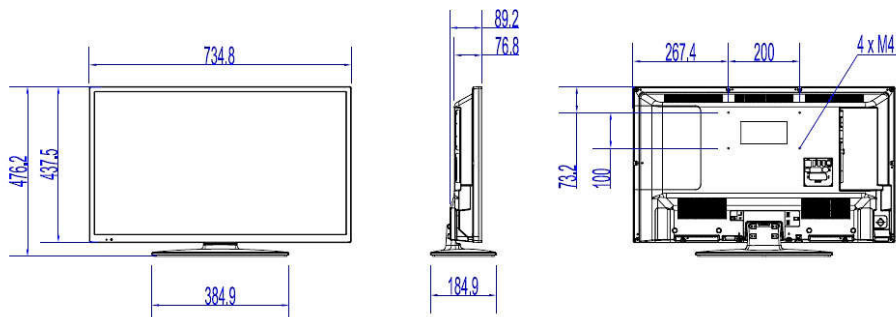

- Ondersteunde ondertitelindelingen: SRT, SSA, SUB, ASS, SMI, TXT
- Ondersteunde afbeeldingsindelingen: BMP, JPG, PNG
- Ondersteunde videoresolutie op USB: Tot 1920x1080P bij 30 Hz
- Multimedia-aansluitingen: USB

Audio

- Uitgangsvermogen geluidswaard: 12 (2x6) W
- Luidsprekers: 2.0, Naar beneden gericht
- Audiofuncties: Equalizer, Balans, AVL, Incredible Surround, Dynamische bas

Vermogen

- Netspanning: AC 220-240 V; 50-60 Hz
- Omgevingstemperatuur: 5 °C tot 45 °C
- Stroomverbruik in stand-bystand: < 0,3 W
- Energieklasse: A+
- Europees energielabel (vermogen): 31 W
- Functies voor energiebesparing: Eco-modus
- Jaarlijks energieverbruik: 45 kWh

Accessoires

- Inclusief: Afstandsbediening 22AV1407A/12, 2 AAA-batterijen, Tafelstandaard, Garantiekaart, Brochure met wettelijk verplichte informatie en veiligheidsgegevens
- Optioneel: Afstandsbediening instellen 22AV9573A, Afstandsbediening 22AV1601A/12

Aansluitingen zijkant

- Common interface-sleuf: CI+ 1.3
- Hoofdtelefoonuitgang: Mini-aansluiting
- USB1: USB 2.0
- AV-ingang: CVBS + L/R (cinch)

Aansluitingen achterkant

- Scart: CVBS, RGB, SVHS
- Antenne: IEC-75
- HDMI1: HDMI 1.4 met, ARC
- Digitale audio-uitgang: Optisch
- VGA-ingang: 15-pins D-Sub
- HDMI2: HDMI 1.4 met

Connectiviteitsverbeteringen

- EasyLink (HDMI CEC): Afspelen met één druk op de knop, Stand-by-modus, Doorvoer afstandsbediening

Publicatiedatum
2024-03-31

Versie: 1.0.1

EAN: 87 18863 01377 9

© 2024 Koninklijke Philips N.V.
Alle rechten voorbehouden.

Specificaties kunnen zonder voorafgaande kennisgeving worden gewijzigd. Handelsmerken zijn het eigendom van Koninklijke Philips N.V. en hun respectieve eigenaren.

www.philips.com

* Beschikbaarheid van de functies is afhankelijk van implementatie gekozen door de systeemspecialist.

* Normaal energieverbruik wanneer ingeschakeld is gemeten in overeenstemming met IEC62087 Ed 2. Het werkelijke energieverbruik hangt af van hoe de televisie wordt gebruikt.

* Deze televisie bevat lood in bepaalde onderdelen of componenten waarvoor geen alternatieve technologie bestaat, in overeenstemming met bestaande vrijstellingsclausules van de RoHS-richtlijn.