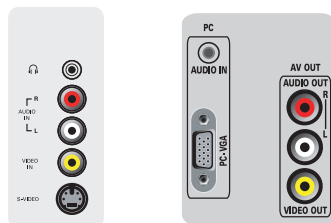

Sintonizador/Recepção/Transmissão

- **Entrada da antena:** 75 ohm tipo F
- **TV:** NTSC, PAL N, PAL M
- **Reprodução de vídeo:** NTSC, PAL (todas as versões)
- **Faixas do sintonizador:** Hiperbanda, S-Channel, UHF, VHF
- **Número de canais pré-sintonizados:** 125
- **Display do sintonizador:** PLL

Conectividade

- **AV 1:** Entrada de áudio L/R (Esq/Dir), YPbPr
- **AV 2:** Entrada de áudio L/R (Esq/Dir), YPbPr
- **AV 3:** Entrada de áudio L/R (Esq/Dir), Entrada CVBS, Entrada S-Vídeo
- **AV 4:** HDMI
- **AV 5:** HDMI
- **Outras conexões:** Saída de Vídeo, CVBS, E/D (cinch), Entrada de áudio do PC, Entrada VGA do PC

Alimentação

- **Temperatura ambiente:** 5°C a 40°C
- **Alimentação:** 100-240 V, 50/60 Hz
- **Consumo de energia:** 240 W
- **Consumo de energia no modo de espera:** <1W

Acessórios

- **Acessórios incluídos:** Cabo de alimentação, Guia de início rápido, Manual do usuário, Controle remoto, Pilhas para controle remoto

Dimensões

- **Gabinete colorido:** Gabinete prateado com moldura decorativa em preto brilhante
- **Dimensões do aparelho (L x A x P):** 1.046 x 686 x 116 mm
- **Dimensões do aparelho com pedestal (L x A x P):** 1.046 x 749 x 265 mm
- **Peso do produto:** 26,5 kg
- **Peso do produto (+base):** 33,5 kg
- **Dimensões da caixa (L x A x P):** 1.126 x 780 x 277 mm
- **Peso, incluindo embalagem:** 42 kg
- **Compatível com montagem padrão VESA:** 600 x 400 mm