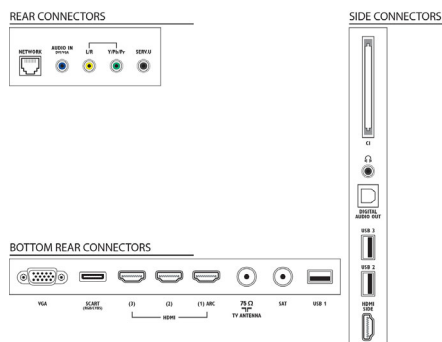

Prijemnik/primanje/odašiljanje

- Digitalni televizor: DVB-C MPEG2*, DVB-C MPEG4*, DVB-S2 MPEG4 HD, DVB-T MPEG2*, DVB-T MPEG4*, Podrška za DVB-S HD+ (Astra)
- Reprodukcijski videozapisa: NTSC, PAL, SECAM

Snaga

- Glavno napajanje: 220 - 240 V, 50/60 Hz
- Temperatura okoline: 5 °C do 40 °C
- Energetska klasa: A+
- EU energetska oznaka, snaga: 55 W
- Godišnja potrošnja energije: 76 kWh/h
- Potrošnja energije u stanju pripravnosti: < 0,15 W
- Značajke za uštedu energije: Programiranje automatskog isključivanja, Eco način rada, Svjetlosni senzor, Slika bez zvuka (za radio)

Dimenzije

- Dimenzije kutije (Š x V x D):

- 1290 x 764 x 158 mm
- Dimenzije kompleta (Š x V x D): 1064,6 x 635,0 x 35,3 mm
- Dimenzije kompleta s postoljem (Š x V x D): 1064,6 x 677,3 x 260,0 mm
- Težina proizvoda: 16,9 kg
- Težina uređaja (+ postolje): 20,5 kg
- Težina zajedno s ambalažom: 25,7 kg
- Kompatibilni nosač: 400 x 400 mm

Dotatna oprema

- Dodatna oprema u kompletu: Kabel za napajanje, Daljinski upravljač, 2 x AAA baterije, Stolno postolje sa zakretanjem, Kratke upute za korisnike, Brošura s pravnim i sigurnosnim informacijama, SCART adapter, Adapter za komponentni kabel, Kratke upute za Smart TV, Jamstveni list
- Dodatna oprema (opcija): Philips nosač za montažu na zid SQM 6325, Philips nosač za montažu na zid SQM 6375, Philips nosač za montažu na zid SQM 6415

Datum izdavanja
2019-11-12

Verzija: 8.1.15

12 NC: 8670 000 86258
EAN: 87 12581 63100 0

© 2019 Koninklijke Philips N.V.
Sva prava pridržana.

Specifikacije su podložne promjeni bez prethodne obavijesti. Trgovačke marke su u vlasništvu tvrtke Koninklijke Philips N.V. ili njihovih odgovarajućih vlasnika.

www.philips.com

* Net TV: posjetite www.philips.com/smarttv i otkrijte koje usluge nudimo u vašoj državi.
* USB snimanje samo za digitalne kanale koji imaju IP TV elektronički vodič kroz programe (možda se primjenjuju ograničenja koja ovise o državi i kanalu). Snimanje može biti ograničeno zakonima o zaštiti od kopiranja emitiranih sadržaja (CI+). Potrebna je internetska veza.
* DivX Certified® za reprodukciju DivX® videozapisa do rezolucije HD 1080p, uključujući vrhunski sadržaj.
* Televizor podržava DVB prijem za besplatne kanale. Određeni DVB davatelji sadržaja možda nisu podržani. U odjeljku s najčešćim pitanjima na Philips web-mjestu za podršku možete pronaći ažurirani popis. Neki davatelji sadržaja zahtijevaju uvjetni pristup (Conditional Access) i pretplatu. Dodatne informacije zatražite od svog davatelja sadržaja.
* Potrošnja energije izražena u kWh godišnje, na temelju potrošnje energije televizora koji radi 4 sata dnevno 365 dana. Stvarna potrošnja energije ovisit će o načinu korištenja televizora.
* Elektronički vodič kroz programe za 8 dana, usluga nije dostupna u svim državama
* Ovaj uređaj pogodan je za prijem emitiranja zemaljske digitalne televizije slobodnog pristupa u Mađarskoj