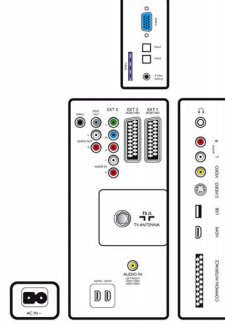

Teknik Özellikler

Görüntü/Ekran

- En-boy oranı: 16:9, Geniş Ekran
- Çapraz ekran boyutu (inç): 37 inç
- Çapraz ekran boyutu (metrik): 94 cm
- Renkli kabin: Siyah
- Ekran çözünürlüğü: 1920x1080p
- Parlaklık: 500 cd/m²
- Kontrast oranı (tipik): 1300:1
- Görüntü geliştirme: 3/2 - 2/2 hareket aşağı çekme, 3D Combfilter (tarama filtresi), Aktif Kontrol, Siyah

- iyileştirme, Mavi yama, Renk Geliştirme, Renk Geçiş İyileştirme, Dijital Parazit Azaltma, Işık Geçiş İyileştiricisi, Hırt uyarımı, satır üst üste binme engellemesi, Aşamalı Tarama, Otomatik yüzey tonu düzeltme, Dinamik kontrast geliştirme, Beyaz iyileştirme, Yeşil yama, Pixel Plus HD, 1080p 24/25/30 Hz işleme, 1080p 50/60 Hz işleme
- Ekran tipi: LCD Full HD W-UXGA Aktif matris
- Dinamik ekran kontrastı: 1:30000
- Tepki süresi (tipik): 6 ms

- İzleme açısı (yatay): 176 derece
- Parlaklık tepesi oranı: 100 %
- İzleme açısı (dikey): 176 derece
- Ekran geliştirme: Yansıma önleyici ekran

Desteklenen Ekran Çözünürlüğü

- Bilgisayar formatları: 640 x 480, 60 Hz, 800 x 600, 60 Hz, 1024 x 768, 60 Hz, 1280 x 1024, 60 Hz, 1366 x 768, 60 Hz
- Video formatları: 480i, 60 Hz, 480p, 60 Hz, 576i, 50