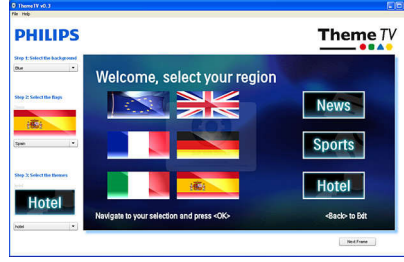

Özellikler

HD 1080p özel içerik

HD 1080p panel, 1920 x 1080p geniş ekran çözünürlüğüne sahiptir. Bu, mümkün olan en iyi görüntü kalitesi için, HD kaynaklarının en yüksek çözünürlüğüdür. DVB-T ve DVB-C tuner yoluyla MPEG 4 alımı dahil tüm kaynaklardan 1080p sinyalleri desteklediği için gelecekteki gelişmelere tamamen uyumludur. Bu kadar yüksek sinyal kalitesi ve çözünürlüğünü desteklemek için sinyal işleme mükemmel şekilde yükseltilmiştir. Harika parlaklık ve renklerle birlikte, aşamalı tarama özelliği sayesinde tamamen titreşimsiz görüntüler üretir.

Entegre SmartCard Yuvası

Entegre SmartCard Yuvası, üçüncü partilerin, ek kutu ve harici bağlantıya gerek olmadan uygulama kartları yardımıyla televizyona yeni fonksiyonlar eklemesini sağlar. Televizyon ayrıca, SerialXpress Kontrol Arayüzü (UART ve RS232 protokollerini desteklemektedir) ve SmartPlug Kontrol arayüzü üzerinden, önde gelen tüm etkileşimli sistem sağlayıcılarının harici dekodörleri ve setüstü kutularına da bağlanabilir.

Uzaktan yazılım yükseltme

Otellerde özgü özellikleri kontrol eden TV yazılımı, sertifikalı bir sistem sağlayıcısı üzerinden uzaktan yükseltilebilir.

Dahili saat göstergesi

Alarmlı yerleşik saatli ekran, odanızda ikinci bir saat alma ihtiyacını, kablo ve bağlantı karmaşıklığını ortadan kaldırır.

Theme TV

Theme TV konuklara, kendi dillerindeki kanalları, haberleri ve otel bilgilerini interaktif eğlence sistemine gerek olmadan bulmaları için konuk menüsünde gezinme şansı veren gelişmiş bir kullanıcı arabirimi sunar.