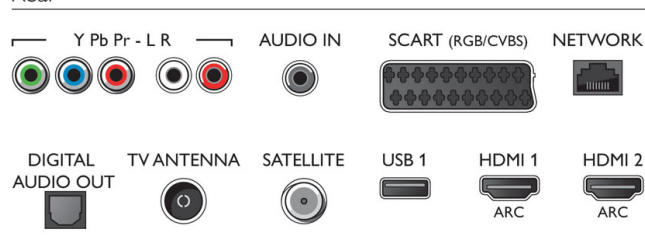

Rear

Dátum vydania
2019-06-17

Verzia: 10.4.1

12 NC: 8670 001 28796
EAN: 87 18863 00608 5

© 2019 Koninklijke Philips N.V.
Všetky práva vyhradené.

Autor si vyhradzuje právo zmeny špecifikácií bez oznámenia. Ochranné známky sú majetkom Koninklijke Philips N.V. alebo ich príslušných vlastníkov.

www.philips.com

- Rodičia by mali pri sledovaní obrazu v 3D dohliadať na svoje deti a uistiť sa, že u nich nedôjde k vyššie uvedeným ťažkostiam. Sledovanie obrazu v 3D sa neodporúča deťom do 6 rokov, keďže ich zrakový systém ešte nie je úplne vyvinutý.
- Funkcia elektronického sprievodcu programom a zobrazenie plánovaných programov (maximálne 8 dní) závisí od konkrétnej krajiny a operátora.
- Ponuka aplikácie pre Android sa líši pre každú krajinu. Podrobnosti nájdete v najbližšom obchode Google Play Store.
- Spotreba energie v kWh za rok na základe spotreby energie televízora spusteného 4 hodiny denne po dobu 365 dní. Skutočná spotreba energie bude závisieť od spôsobu využívania televízora.
- Ponuka služby Cloud Gaming závisí od poskytovateľov hier.
- Televízor podporuje príjem signálu DVB voľne prístupného vysielania. Špecifickí operátori DVB nemusia byť podporovaní. Aktuálny zoznam nájdete v časti Najčastejšie otázky na stránke podpory výrobkov spoločnosti Philips. Niektorí operátori vyžadujú podmienený prístup a registráciu. Ďalšie informácie získate u svojho operátora.
- (Philips) kompatibilné iba s konkrétnym prehrávačom značky Philips.
- Funkčnosť služby Google Cast podlieha aplikáciám Google Cast Ready a použitým zariadeniam. Blíže informácie nájdete na stránke produktov služby Google Cast.
- Aplikácia Philips TV Remote a príslušné funkcie sa líšia v závislosti od modelu televízora, operátora a krajiny, ako aj od modelu a operačného systému inteligentných zariadení. Podrobnosti nájdete na adrese: www.philips.com/TVRemoteapp.
- Ponuky aplikácie Smart TV sa líšia v závislosti od modelu televízora a krajiny. Blíže informácie nájdete na adrese: www.philips.com/smarttv.
- Nahrávanie na zariadenie USB podporujú len digitálne kanály. Nahrávanie môže byť obmedzené funkciami ochrany pred kopírovaním (CI+). Môžu platiť obmedzenia pre konkrétne krajiny a kanály.