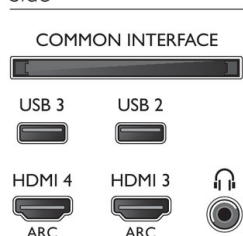

Connections

Side