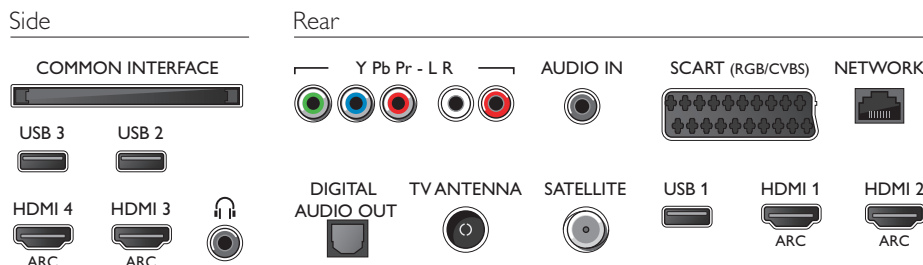

Connections

Дата выпуска 2016-06-30

Версия: 9.1.1

12 NC: 8670 001 23877
EAN: 87 18863 00322 0

© 2016 Koninklijke Philips N.V.
Все права защищены.

Характеристики могут меняться без предварительного уведомления. Торговые марки являются собственностью Koninklijke Philips N.V. или соответствующих владельцев.

www.philips.com

- Родителям необходимо наблюдать за детьми во время просмотра фильмов 3D, чтобы быть уверенными в отсутствии у них упомянутых выше симптомов. Просмотр 3D не рекомендуется детям младше 6 лет, поскольку их зрительное восприятие не сформировалось окончательно.
- Электронный гид телепередач и фактическая доступность для просмотра (до 8 дней) зависит от страны и поставщика услуг.
- Разнообразие приложений Android зависит от страны. Для получения подробной информации посетите магазин Google Play вашей страны.
- Годовое потребление электроэнергии (кВт/ч) основано на энергопотреблении телевизором 4 часа в день, 365 дней в году. Фактическое потребление электроэнергии зависит от условий использования телевизора.
- Наличие облачных игр зависит от поставщика услуг.
- Этот телевизор поддерживает прием DVB для просмотра программ бесплатного ТВ. Отдельные операторы DVB могут не поддерживаться. Новый список поддерживаемых операторов можно найти в разделе FAQ на сайте технической поддержки Philips. Для некоторых операторов необходимы условный доступ и подписка. За дополнительными сведениями обращайтесь к операторам.
- (Philips) совместимо только с некоторыми моделями проигрывателей Philips.
- Функциональные возможности Google Cast определяются приложениями и устройствами Google Cast Ready. Дополнительную информацию см. на странице продукта Google Cast.
- Приложение Philips TV Remote и функциональные возможности различаются в зависимости от модели телевизора, страны и оператора, а также от модели смарт-устройства и ОС. Подробную информацию см. на веб-сайте www.philips.com/TVRemoteapp.
- Доступные приложения Smart TV могут отличаться в зависимости от модели телевизора и страны. Дополнительную информацию см. на веб-сайте: www.philips.com/smarttv.
- Запись на USB доступна только для цифровых каналов, возможность записи может быть ограничена на основании защиты трансляций от копирования (CI+). Возможны ограничения для некоторых стран и каналов.