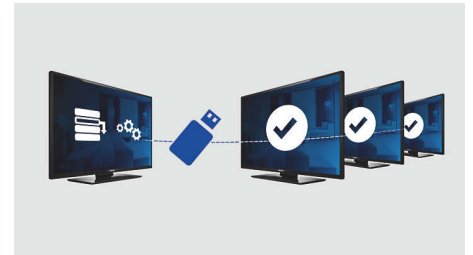

USB-másolás

Ezzel a funkcióval az összes beprogramozott és csatornabeállítás egyszerűen másolható másik TV-re kevesebb mint egy perc alatt. Így a TV-k egyformán lesznek beállítva, és jelentősen csökken a telepítési idő és költség.

Környezetbarát kialakítás

A fenntarthatóság a Philips üzleti felfogásának elválaszthatatlan része. A Philips TV-készülékek tervezése az EcoDesign elvek mentén történik: ezek célja a környezetre gyakorolt káros hatás csökkentése a kisebb fogyasztás, a veszélyes anyagok mellőzése, a kisebb súly, a hatékonyabb csomagolás, illetve a nagyobb mértékű újrafelhasználhatóság révén. A Philips TV-k háza lángálló anyagból készül. Független tűzvédelmi cégek vizsgálatai azt mutatják, hogy míg a TV-készülékek lánggal érintkezve olykor növelik a külső források miatt kialakuló tűz intenzitását, a Philips TV-készülékek nem növelik azt.