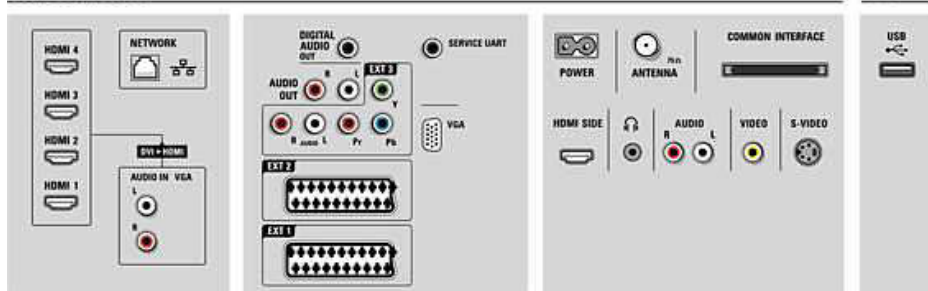

Műszaki adatok

Ambilight

- Ambilight szolgáltatások: Ambilight Spectra, Automatikus adaptáció a videotartalomhoz
- Ambilight hangulatvilágítás: Többszínű LED
- Tompító funkció: Manuális és fényérzékelőn keresztül, 10 lépés Aurea Navigatorral

Kép/Kijelző

- Képfórmátum: Széles képernyő
- Átlós képernyőméret (hüvelyk): 40 hüvelyk
- Átlós képernyőméret (metrikus): 102 cm

- Színes készülékház: Precíziós króm és áttetsző
- Panel felbontása: 1920 x 1080p
- Fényerő: 500 cd/m²
- Képjávitás: Perfect Pixel HD rendszer, 3/2 - 2/2 mozgásleltetés, 3D fésűszűrő, Active Control + fényérzékelő, 100 Hz-es Clear LCD technológia, Fogazott vonal elnyomása, Progresszív pásztázás, 1080p 24/25/30 Hz feldolgozás, 1080p 50/60 Hz feldolgozás
- Megjelenítő képernyő típusa: LCD Full HD W-UXGA akt. mátrix

- Dinamikus képernyőkontraszt: 80 000:1
- Válaszidő (tipikus): 1 (BEV-nek megf.) ms
- Megtekintési szögterület: 176° (H) / 176° (V)
- Képernyő minőségének javítása:
  Tükröződésmentes bevonattal ellátott képernyő

Támogatott képernyőfelbontás

- Számítógépes formátumok: 640 x 480, 60 Hz, 800 x 600, 60 Hz, 1024 x 768, 60 Hz, 1280 x 768, 60 Hz, 1360 x 768, 60 Hz
- Videofórmátumok: 480i, 60 Hz, 480p, 60 Hz, 576i,

Rear connectors