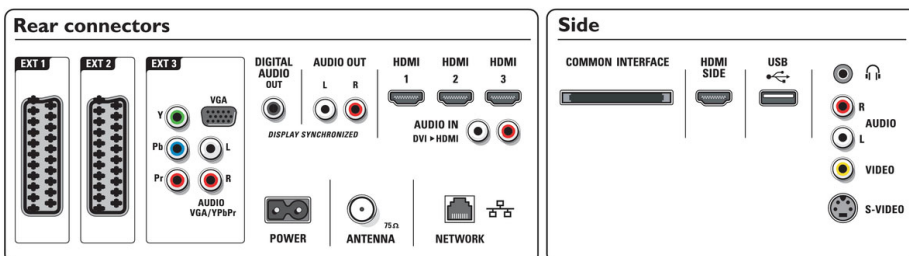

Connectivité

- Ext. 1 SCART/péritel: Audio G/D, Entrée CVBS, RVB
- Ext. 2 SCART: Audio G/D, Entrée CVBS, RVB
- Ext. 3: YUV, Entrée audio G/D, Entrée PC VGA
- Ext. 4: HDMI v1.3
- Ext. 5: HDMI v1.3
- Ext. 6: HDMI v1.3
- EasyLink (HDMI-CEC): Activation instantanée de la lecture, Contrôle audio du système, Mise en veille du système
- Connexions avant/latérales: HDMI v1.3, Entrée S-Vidéo, Entrée CVBS, Entrée audio G/D, Sortie casque, USB
- Liaison réseau PC: Certifié DLNA 1.0
- Autres connexions: Sortie audio analogique G/D, Sortie S/PDIF (coaxiale), Interface commune

Puissance

- Température ambiante: De 5 °C à 35 °C
- Puissance électrique: 220 - 240 V CA +/- 10 %
- Consommation électrique (mode économie d'énergie): 153 W
- Alimentation (IEC 62087 Édition 2): 201 W
- Consommation en veille: 0,15 W

Dimensions

- Dimensions de l'appareil (l x H x P): 1 027 x 627 x 108 mm
- Dimensions de l'appareil (support inclus) (H x P): 698 x 265 mm
- Largeur du pied: 590 mm
- Poids (emballage compris): 40 kg
- Poids du produit: 27,6 kg
- Poids du produit (support compris): 30,8 kg
- Dimensions de l'emballage (l x H x P): 1 142 x 906 x 320 mm
- Compatible avec fixations murales VESA: 300 x 300 mm

Accessoires

- Accessoires fournis: Support de table pivotant, Câble d'antenne RF, Cordon d'alimentation, Guide de mise en route, Mode d'emploi, Certificat de garantie, Télécommande, Piles pour télécommande

Date de publication
2019-07-19

Version: 8.0.8

12 NC: 8670 000 40001
EAN: 87 12581 42585 2

© 2019 Koninklijke Philips N.V.
Tous droits réservés.

Les caractéristiques sont sujettes à modification sans préavis. Les marques commerciales sont la propriété de Koninklijke Philips N.V. ou de leurs détenteurs respectifs.

www.philips.com

* DVB-T prise en charge dans certains pays uniquement
* TNT-HD uniquement pour : France, Espagne, Danemark, Norvège, Finlande, Suède. DVB-C MPEG4 uniquement disponible pour certains fournisseurs : Danemark, Norvège, Finlande, Suède. La plupart des informations sont disponibles sur la plaque signalétique du téléviseur, ou via www.philips.com/support sous la référence correspondante.