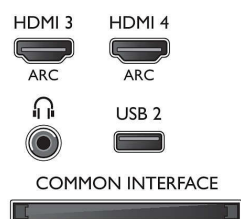

Especificações

2 colunas frequências médias e altas 10 W, subwoofer 30 W

- Rácio de visualização: 4:3/16:9
- Tamanho do ecrã na diagonal (pol.): 58 polegada
- Tamanho do ecrã na diagonal (métrico): 147 cm
- Visor: LED Ultra HD
- Resolução do painel: 3840x2160
- 3D: Active 3D, Ajuste de profundidade 3D, Conversão 2D para 3D, Detecção automática de 3D
- Brilho: 350 cd/m²
- Melhoramento de imagem: Pixel Plus Ultra HD,

Connections

Side

Rear

Especificações

Aplicações multimédia

- Formatos de reprodução de vídeo: Recipientes: AVI, MKV, H264/MPEG-4 AVC, MPEG-1, MPEG-2, MPEG-4, WMV9/VC1
- Formatos de reprodução de música: AAC, AMR, LPCM, M4A, MP3, MPEG1 L1/2, WMA (v2 a v9.2)
- Formatos de legendas suportados: .AAS, .SML, .SRT, .SSA, .SUB, .TXT
- Formatos de reprodução de imagens: JPEG, BMP, GIF, JPS, PNG, PNS