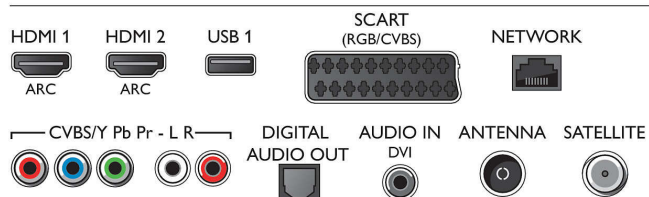

Digital Natural Motion, PMR Ultra de 400 Hz, Micro Dimming

Resolução suportada no ecrã

- Entradas para computador em todos os HDMI: até 4K Ultra HD 3840x2160
- Entradas de vídeo em todos os HDMI: @24,25,30 Hz, até 4K Ultra HD 3840x2160p

Sintonizador/recepção/transmissão

- Televisão Digital: DVB-T/C/S/S2

- Reprodução de vídeo: NTSC, PAL, SECAM
- Suporte de MPEG: MPEG2, MPEG4

Smart TV

- Televisor interativo: HbbTV
- Guia de programação*: Guia de programação eletrónico, 8 dias
- Aplicações da SmartTV*: Catch-up TV, Netflix, Spotify, Aplicações online, Lojas de vídeo online, Navegador de Internet aberto, YouTube
- Televisão social: Skype, Twitter

Connections

Side

Rear

Especificações

Aplicações multimédia

- Formatos de reprodução de vídeo: Recipientes: AVI, MKV, H264/MPEG-4 AVC, MPEG-1, MPEG-2, MPEG-4, WMV9/VC1
- Formatos de reprodução de música: AAC, AMR, LPCM, M4A, MP3, MPEG1 L1/2, WMA (v2 a v9.2)
- Formatos de legendas suportados: .AAS, .SML, .SRT, .SSA, .SUB, .TXT
- Formatos de reprodução de imagens: JPEG, BMP, GIF, JPS, PNG, PNS