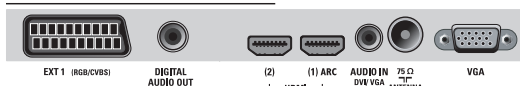

Julkaisupäivä 2011-06-29

Versio: 12.3.7

12 NC: 8670 000 58519
EAN: 87 12581 52109 7

© 2011 Koninklijke Philips Electronics N.V.
Kaikki oikeudet pidätetään.

Tiedot voivat muuttua ilman erillistä ilmoitusta.
Tavaramerkit ovat Koninklijke Philips Electronics N.V:n tai omistajiensa omaisuutta.

www.philips.com

* 8 päivän elektroninen ohjelmaopas ei ole käytettävissä kaikissa maissa

* DVB-T ei ole tuettu kaikissa maissa

* DVB-C vain tietyissä maissa ja tietyillä palveluntarjoajilla.

Viimeisimmät tiedot ovat TV:n tyyppikilvessä.

* TV tukee maksuttomien kanavien DVB-vastaanottoa. Kaikkia DVB-operaattoreita ei ehkä tueta. Ajantasainen luettelo on Philips-tukisivuston FAQ-osassa. Jotkin operaattorit saattavat edellyttää CA-moduulia ja tilausta. Kysy lisätietoja operaattorilta.

* Tyypillinen virrankulutus virran ollessa kytkettynä, toimintatilan mittaamiseen käytetty testausmenetelmä IEC62087 Ed 2.

* Vuosittainen virrankulutus on laskettu käyttämällä tyypillistä virrankulutusta, joka on 4 tuntia päivässä 365 päivänä vuodessa.

* Tässä televisiossa on lyijyä vain tietyissä osissa, joissa lyijyä ei ole teknistä systä voitu korvata muilla materiaaleilla. Lyijyn käyttö näissä osissa on RoHS-standardin (Restriction of Hazardous Substances) poikkeuskohtaan mukainen.