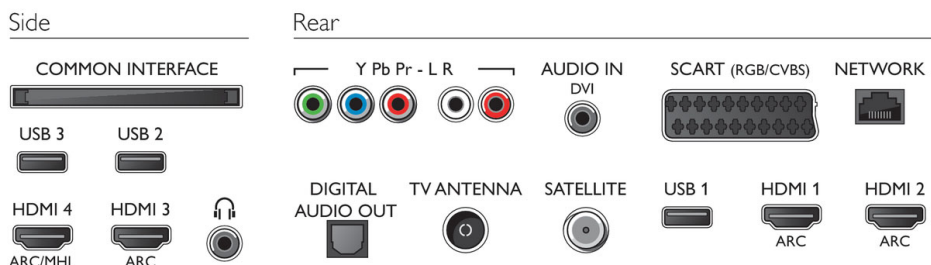

Connections

Datum vydání 2019-05-20

Verze: 14.0.1

12 NC: 8670 001 35027
EAN: 87 18863 00798 3

© 2019 Koninklijke Philips N.V.
Všechna práva vyhrazena.

Údaje mohou být změněny bez předchozího varování.
Ochranné známky jsou majetkem Koninklijke Philips N.V. nebo jejich příslušných vlastníků.

www.philips.com

* Elektronický programový průvodce (EPG) a skutečné možnosti jeho zobrazení (až na 8 dní) závisí na jednotlivých zemích a poskytovatelích služeb.

* Nabídka aplikací Android se liší podle země. Více informací naleznete ve svém místním obchodě Google Play Store.

* Spotřeba energie v kWh za rok je počítána ze spotřeby elektrické energie televizoru při provozu 4 hodin za den po dobu 365 dní. Reálná spotřeba energie závisí na tom, jak mnoho bude televizor využíván.

* Nabídka hraní v cloudu závisí na poskytovatelích her.

* Televizor podporuje příjem DVB vysílání „Free to air“. Někteří operátoři DVB nemusí být podporováni. Aktuální seznam naleznete v části Nejčastější dotazy na webových stránkách podpory společnosti Philips. Někteří operátoři vyžadují podmíněný přístup a předplatné. Další informace získáte od operátora.

* (Philips) kompatibilní pouze se specifickým přehrávačem Philips.

* Funkce Google Cast je závislá na aplikacích a zařízeních Google Cast Ready. Blíží informace najdete na stránce výrobku Google Cast.

* Aplikace Philips TV Remote a související funkce se liší podle modelu televizoru, operátora a země, stejně jako se liší podle modelu chytrého zařízení a operačního systému. Podrobnosti naleznete na adrese www.philips.com/TVRemoteapp.

* Nabídka aplikace Smart TV se liší podle modelu televizoru a země. Podrobnosti naleznete na adrese: www.philips.com/smarttv.

* Nahrávání USB lze použít pouze pro digitální kanály. Nahrávání může být omezeno ochranou vysílání proti kopírování (CI+). Mohou rovněž platit omezení podle jednotlivých zemí a kanálů.