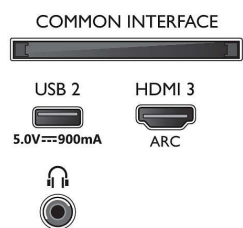

4K UHD LED Smart TV

Ambilight TV od 139 cm (55") Podrška za glavne HDR formate, P5 Perfect Picture Engine, Ugrađena Alexa

55PUS7855/12

Specifikacije

Ambilight

- Ambilight značajke: Ambilight Music, Ugrađeni Ambilight+hue, Način rada za igre, Način rada sa svjetlom za opuštanje, Mogućnost prilagodbe boji zida
- Ambilight verzija: s 3 strane

Slika/Prikaz

- Omjer širine i visine: 16:9
- Veličina dijagonale zaslona (inč): 55 inča
- Dijagonala zaslona (u cm): 139 cm
- Zaslon: 4K Ultra HD LED

- Rezolucija zaslona: 3840 x 2160
- Program za obradu slike: P5 Perfect Picture Engine
- Napredne značajke slike: Ultra Resolution, HDR10+, 1700 PPI, Dolby Vision, HLG (Hybrid Log Gamma)
- Veličina dijagonale zaslona (inč): 55 inča

Podržana rezolucija zaslona

- Računalni ulazi na svim HDMI: do 4K UHD 3840 x 2160 pri 60 Hz, Podrška za HDR, HDR10/HLG
- Video ulazi na svim HDMI: do 4K UHD 3840 x 2160 pri 60 Hz, Podrška za HDR, HDR10/HLG

(Hybrid Log Gamma), HDR10+/Dolby Vision

Tjuner / Prijem / Prijenos

- Digitalni televizor: DVB-T/T2/T2-HD/C/S/S2
- Reprodukcija videozapisa: PAL, SECAM
- Podrška za MPEG: MPEG2, MPEG4
- Vodič kroz programe*: Elektronički vodič kroz programe za 8 dana
- Indikator jačine signala
- Teletekst: Hipertekst od 1000 stranica
- HEVC podrška

Connections

Side