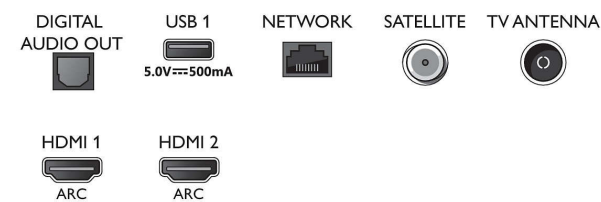

Connections

Side

Bottom

Specifikacije

Smart TV značajke

- Korisnička interakcija: SimplyShare, Zrcaljenje zaslona
- Interaktivna televizija: HbbTV
- Programiranje: Pause TV, USB snimanje*
- SmartTV aplikacije*: trgovine videosadržaja na mreži, Otvaranje internetskog preglednika, TV na zahtjev, Youtube, Netflix Recommended TV
- Jednostavna instalacija: Automatsko prepoznavanje uređaja tvrtke Philips, Čarobnjak za instalaciju mreže, Čarobnjak za pomoć u podešavanju postavki
- Jednostavna upotreba: Gumb pametnog izbornika, Korisnički priručnik na zaslonu
- Moguća nadogradnja sklopovsko-programske opreme: Čarobnjak za automatsku nadogradnju programskih datoteka, Mogućnost nadogradnje programskih datoteka putem USB veze, Nadogradnja programskih datoteka na mreži
- Prilagodavanje formata zaslona: Napredno – pomak, Osnovno – prikaz preko cijelog zaslona, Prilagodi zaslonu, Povećaj, raširi, Siroki zaslon
- Glasovni pomoćnik*: Ugrađena Amazon Alexa, Daljinski upravljač s mikrofonom.