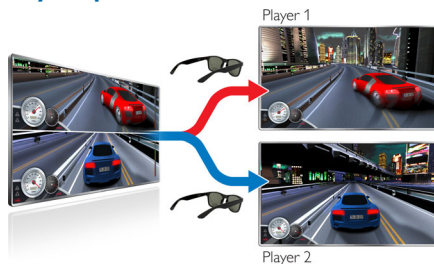

### Технология Active 3D Max

Благодаря технологии 3D Max действие 3D-фильмов перенесется в вашу гостиную. Сочетание сверхбыстрой ЖК-панели и активных очков обеспечивает реалистичную глубину и восхитительное высокое разрешение Full HD. Очки 3D Max в сочетании с телевизором 3D Max — это новая грань качества 3D.

### 3D Max и телевизор Full HD 3D

Активные очки 3D гарантируют потрясающее качество Full HD 3D на всех телевизорах 3D Max и на телевизорах более ранних моделей Full HD 3D Ready.

### Полноэкранный режим 3D Max для двух игроков

При использовании активных очков 3D Max вы сможете играть в полноэкранном режиме для двух игроков. Обычно во время игр в 2D для двух участников каждый игрок видит свою часть игры только на половине экрана. Благодаря технологии 3D теперь оба игрока одновременно могут наслаждаться игрой в полноэкранном режиме, для этого достаточно лишь нажать кнопку на очках.