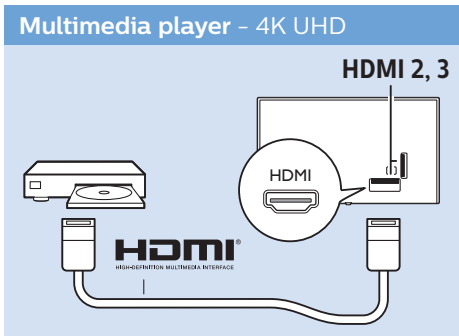

50"

VESA (x, y) 200x200 mm M6  126 cm

65"

VESA (x, y) 400x200 mm M6  164 cm

6513

6703

MHL

Network - Wireless