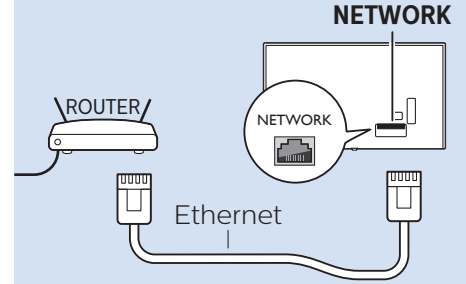

Network - Wired