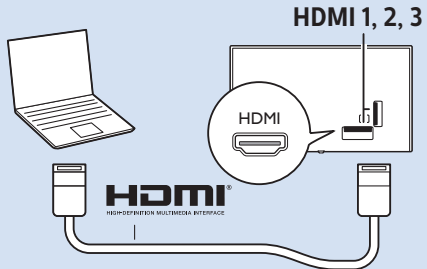

Computer - HDMI