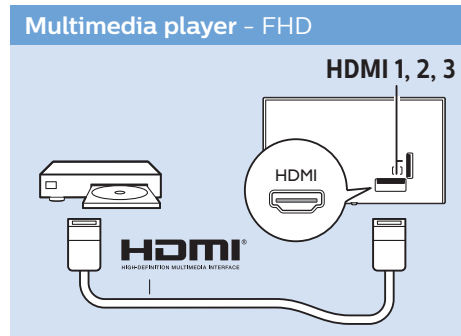

50"

VESA (x, y) 200x200 mm M6  126 cm

65"

VESA (x, y) 400x200 mm M6  164 cm

6513

6703

MHL

Network - Wireless