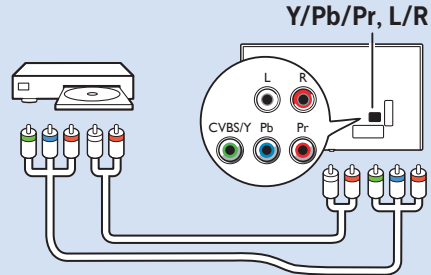

Video Player - YPbPr, L/R