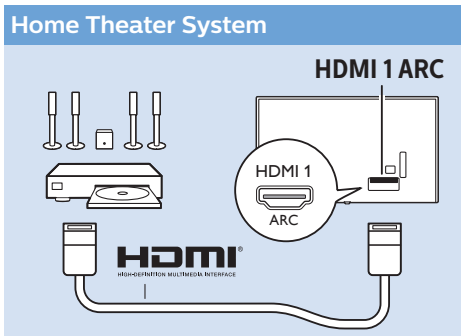

50"

VESA (x, y) 200x200 mm M6  126 cm

65"

VESA (x, y) 400x200 mm M6  164 cm

6513

6703

MHL

Network - Wireless