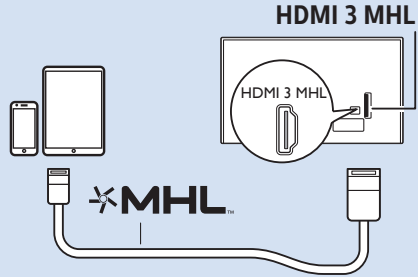

50"

VESA (x, y) 200x200 mm M6  126 cm

65"

VESA (x, y) 400x200 mm M6  164 cm

6513

6703

MHL

Network - Wireless