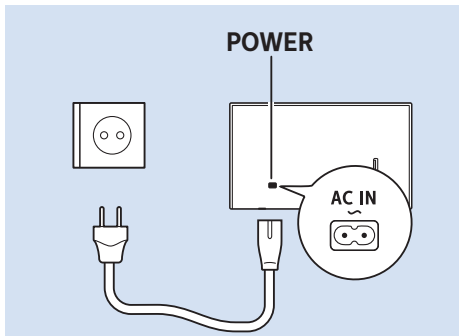

50"

VESA (x, y) 200x200 mm M6  126 cm

65"

VESA (x, y) 400x200 mm M6  164 cm

6513

6703

MHL

Network - Wireless