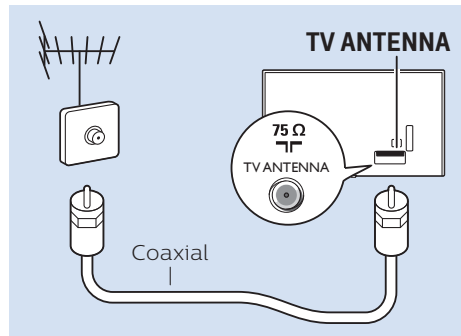

50"

VESA (x, y) 200x200 mm M6  126 cm

65"

VESA (x, y) 400x200 mm M6  164 cm

6513

6703

MHL

Network - Wireless