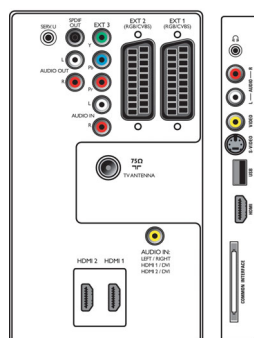

Csatlakoztathatóság

- Ext 1 Scart: Audio B/J, CVBS be/ki, RGB
- Ext 2 Scart: Audio B/J, CVBS be/ki, RGB

- Ext 3: YPbPr, Audio B/J bemenet
- HDMI 1: HDMI 1.3
- HDMI 2: HDMI 1.3
- EasyLink (HDMI-CEC): Lejátszás egy gombnyomásra, Készenlét
- Elülső/oldalsó csatlakozók: HDMI 1.3, S-video be, CVBS be, Audio B/J bemenet, Fejhallgató kimenet, USB
- Egyéb csatlakozások: Analóg bal/jobbsó audiokimenet, PC audio be, S/PDIF kimenet (koaxiális), Általános interfész

Tápkapcsoló

- Környezeti hőmérséklet: 5 °C-tól 35 °C-ig
- Tápellátás: 220 - 240 V, 50/60 Hz
- Áramfogyasztás: 200 W
- készenléti üzemmód energiafelhasználása: 0,15 W

Méretek

- Egység méretei (Sz x Ma x Mé): 1033 x 667 x 88 mm
- A készülék méretei állvánnyal (Sz x Ma x Mé): 1033 x 722 x 252 mm
- Tömeg csomagolással együtt: 39 kg
- Termék tömege: 20,5 kg
- Termék tömege (+állvány): 27,5 kg
- Doboz méretei (Sz x Ma x Mé): 1160 x 759 x 333 mm
- Készülék háza színe: Fényes fekete előlap fekete készülék házzal
- A VESA szabvánnyal kompatibilis: 400 x 400 mm

Tartozékok

- Mellékelt tartozékok: Asztali állvány, Hálózati kábel, Rövid üzembe helyezési útmutató, Felhasználói kézikönyv, Garancialevél, Távvezérlő, Elemek a távvezérlőhöz

Stereo system					Transmission system					
2CS DK	NICAM DK	2CS BG	NICAM I	NICAM LL	PAL BG	PAL D/K	PAL I	SECAM BG	SECAM DK	SECAM LL
•	•	•	•	•	•	•	•	•	•	•

Kiadás dátuma
2019-06-28

Verzió: 3.0.10

12 NC: 8670 000 38262
EAN: 87 12581 40530 4

© 2019 Koninklijke Philips N.V.
Minden jog fenntartva.

A műszaki adatok előzetes figyelemztetés nélkül változhatnak. Minden védjegy a Koninklijke Philips N.V. céget, vagy az illető jogtulajdonost illeti

www.philips.com