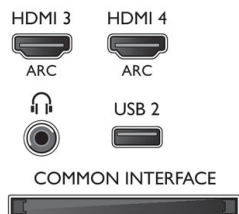

Podporované rozlíšenie displeja

- Počítačové vstupy: až do 1920 x 1080 pri 60 Hz
- Video vstupy: 24, 25, 30, 50, 60 Hz, až do 1920 x 1080p

Tuner/Prijem/Vysielanie

- Digitálna TV: DVB-T/T2/C/S/S2

- Podpora MPEG: MPEG2, MPEG4
- Prehrávanie videa: NTSC, PAL, SECAM

Príkon

- Napájanie zo siete: AC 220 – 240 V, 50/60 Hz
- Okolitá teplota: 5 °C až 35 °C
- Energetický štítok Európskej únie: 46 W
- Ročná spotreba energie: 68 kWh
- Spotr. energie v pohotovostnom stave: < 0,3 W
- Funkcie úspory energie: Časovač automatického vypnutia, Režim Eko, Vypnutie obrazu (pre rádio)
- Spotreba energie v režime vypnutia: < 0,3 W
- Trieda energetického štítku: A++

Rozmery

- Rozmery krabice (Š x V x H): 1550 x 730 x 133 mm
- Rozmery súpravy (Š x V x H): 1061 x 616 x 35,8 mm
- Rozmery zariadenia so stojanom (Š x V x H): 1061 x 677 x 241 mm
- Hmotnosť výrobku: 13,7 kg
- Hmotnosť produktu (+ stojan): 15 kg
- Hmotnosť vrátane balenia: TBC kg
- Kompatibilné s upevnením na stenu VESA: 400 x 400 mm

Príslušenstvo

- Dodávané príslušenstvo: Rodinné balenie PTA469; 4 x pasívne 3D okuliare, 2 x okuliare na hranie hier pre dvoch hráčov, Diaľkové ovládanie, 2 x batérie AA, Sieťový napájací kábel, Stručná príručka spustenia, Brožúrka s právnymi a bezpečnostnými informáciami, Záručný list
- Voliteľné príslušenstvo: Kamera na televízor Philips PTA317, 3D okuliare PTA417, 3D okuliare, herná súprava PTA436

Connections

Side