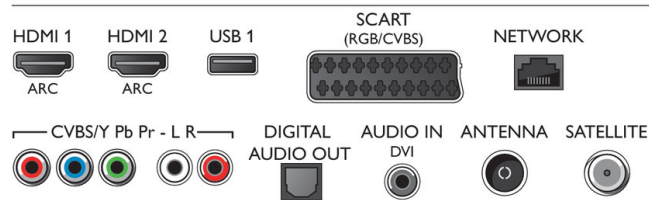

Podporované rozlíšenie displeja

- Počítačové vstupy: až do 1920 x 1080 pri 60 Hz
- Video vstupy: 24, 25, 30, 50, 60 Hz, až do 1920 x 1080p

Tuner/Prijem/Vysielanie

- Digitálna TV: DVB-T/T2/C/S/S2

- Podpora MPEG: MPEG2, MPEG4
- Prehrávanie videa: NTSC, PAL, SECAM

Príkon

- Napájanie zo siete: AC 220 – 240 V, 50/60 Hz
- Okolitá teplota: 5 °C až 35 °C
- Energetický štítok Európskej únie: 46 W
- Ročná spotreba energie: 68 kWh
- Spotr. energie v pohotovostnom stave: < 0,3 W
- Funkcie úspory energie: Časovač automatického vypnutia, Režim Eko, Vypnutie obrazu (pre rádio)
- Spotreba energie v režime vypnutia: < 0,3 W
- Trieda energetického štítku: A++

Rozmery

- Rozmery krabice (Š x V x H): 1550 x 730 x 133 mm
- Rozmery súpravy (Š x V x H): 1061 x 616 x 35,8 mm
- Rozmery zariadenia so stojanom (Š x V x H): 1061 x 677 x 241 mm
- Hmotnosť výrobku: 13,7 kg
- Hmotnosť produktu (+ stojan): 15 kg
- Hmotnosť vrátane balenia: TBC kg
- Kompatibilné s upevnením na stenu VESA: 400 x 400 mm

Príslušenstvo

- Dodávané príslušenstvo: Rodinné balenie PTA469; 4 x pasívne 3D okuliare, 2 x okuliare na hranie hier pre dvoch hráčov, Diaľkové ovládanie, 2 x batérie AA, Sieťový napájací kábel, Stručná príručka spustenia, Brožúrka s právnymi a bezpečnostnými informáciami, Záručný list
- Voliteľné príslušenstvo: Kamera na televízor Philips PTA317, 3D okuliare PTA417, 3D okuliare, herná súprava PTA436

Connections

Side

Rear

Dátum vydania
2019-06-13

Verzia: 3.0.1

12 NC: 8670 001 11378
EAN: 87 12581 70960 0

© 2019 Koninklijke Philips N.V.
Všetky práva vyhradené.

Autor si vyhradzuje právo zmeny špecifikácií bez oznámenia. Ochranné známky sú majetkom Koninklijke Philips N.V. alebo ich príslušných vlastníkov.

www.philips.com

* Aplikácia MyRemote a príslušné funkcie sa líšia v závislosti od modelu televízora, ako aj od modelu a operačného systému inteligentných zariadení. Podrobnosti nájdete na adrese: www.philips.com/TV.

* Ponuka Cloud TV závisí od dostupnosti v danej krajine a smerníc.

* Kompatibilita závisí od certifikácie Wi-Fi Miracast pre systém Android 4.2 alebo novší. Podrobnosti nájdete v dokumentácii k vášmu zariadeniu.

* Nahrávanie na zariadenie USB podporujú len digitálne kanály.

Nahrávanie môže byť obmedzené funkciou ochrany pred kopírovaním (CI+). Môžu platiť obmedzenia pre konkrétne krajiny a kanály.

* Kamera na televízor Philips (PTA317) sa predáva samostatne.

* Rodičia by mali pri sledovaní obrazu v 3D dohliadať na svoje deti a uistiť sa, že u nich nedôjde k vyššie uvedeným ťažkostiam. Sledovanie obrazu v 3D sa neodporúča deťom do 6 rokov, keďže ich zrakový systém ešte nie je úplne vyvinutý.

* Televízor podporuje príjem signálu DVB voľne prístupného vysielania. Špecifickí operátori DVB nemusia byť podporovaní. Aktuálny zoznam nájdete v časti Najčastejšie otázky na stránke podpory výrobkov spoločnosti Philips. Niektorí operátori vyžadujú podmienený prístup a registráciu. Ďalšie informácie získate u svojho operátora.

* Spotreba energie v kWh za rok na základe spotreby energie televízora spusteného 4 hodiny denne po dobu 365 dní. Skutočná spotreba energie bude závisieť od spôsobu využívania televízora.

* Funkcia elektronického sprievodcu programom a zobrazenie plánovaných programov (maximálne 8 dní) závisí od konkrétnej krajiny a operátora.

* (Philips) kompatibilné iba s konkrétnym prehrávačom značky Philips.