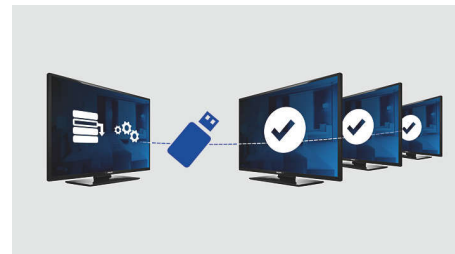

Clonagem USB

Proporciona a capacidade de copiar facilmente todas as definições de canais e de programação de um televisor para outro em menos de um minuto. A funcionalidade garante uniformidade entre televisores e reduz de forma significativa o tempo e os custos de instalação.

Design amigo do ambiente

A sustentabilidade é parte integrante da filosofia comercial da Philips. Os televisores são concebidos e produzidos de acordo com os princípios do EcoDesign com vista a minimizar o impacto ambiental através de um menor consumo de energia, não utilização de substâncias perigosas, menor peso, embalagens mais eficientes e melhor capacidade de reciclagem. Os televisores Philips integram ainda um revestimento com material retardador de chamas. Testes independentes realizados por serviços de emergência demonstraram que, por vezes, os televisores contribuem para a intensificação de incêndios provocados por fontes externas — ao passo que os televisores da Philips não contribuem para as chamas.