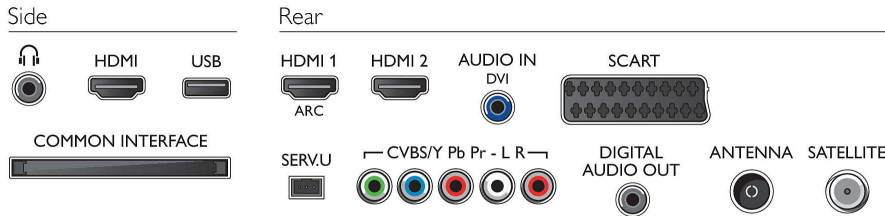

Bağlantı

- HDMI bağlantı sayısı: 3
- HDMI özellikleri: 3D, Ses Dönüş Kanalı
- Komponent sayısı (YPbPr): 1
- EasyLink (HDMI-CEC): Uzaktan Kumanda geçişi, Sistem ses kontrolü, Sistem bekleme, Ana ekrana Tak ve çalıştır eklentisi, Otomatik altyazı kaydırma (Philips), Pixel Plus bağlantısı (Philips), Tek dokunuşla oynatma
- Scart sayısı (RGB/CVBS): 1
- USB sayısı: 1
- Diğer bağlantılar: IEC75 Anten, Common Interface Plus (CI+), Sol/Sağ Ses girişi, Kulaklık çıkışı, Dijital ses çıkışı (koaksiyel), Uydu Konektörü, CI+1.3 sertifikalı

Güç

- Şebeke elektriği: AC 220 - 240 V 50/60 Hz
- Ortam sıcaklığı: 5°C - 35°C
- Bekleme modunda güç tüketimi: $0,3\text{ W}$
- Enerji Etiket Sınıfı: A+
- AB Enerji Etiketine uygun güç: 41 W
- Güç Tasarrufu Özellikleri: Otomatik kapama zamanlayıcı, Ekonomik mod, Görüntü dondurma (radyo için)
- Yıllık enerji tüketimi: 60 kW · s

Aksesuarlar

- Birlikte verilen aksesuarlar: Uzaktan Kumanda, 2 x AAA Pil, Güç kablosu, Hızlı başlangıç kılavuzu, Yasal bilgiler ve güvenlik broşürü, Garanti Belgesi
- İsteğe bağlı aksesuarlar: 3D Gözlük PTA508, 3D Gözlük PTA518

Boyutlar

- Set Genişliği: 929 mm
- Set Yüksekliği: 559 mm
- Set Derinliği: 40 mm
- Ürün ağırlığı: 12 kg
- Set genişliği (stant ile): 929 mm
- Set yüksekliği (stant ile): 601 mm
- Set derinliği (stant ile): 220 mm
- Ürün ağırlığı (+stant): 14.3 kg
- Kutu genişliği: 800 mm
- Kutu yüksekliği: 530 mm

Yayın tarihi 2023-10-23

Sürüm: 4.1.4

EAN: 87 12581 66966 9

© 2023 Koninklijke Philips N.V.
Tüm hakları saklıdır.

Teknik özellikler üzerinde önceden haber vermeden değişiklik yapılabilir. Ticari markalar, Koninklijke Philips N.V. şirketi veya ilgili kuruluşlara aittir.

www.philips.com

- Kutu derinliği: 133 mm
- Ambalaja birlikte Ağırlık: 16,5 kg
- Duvar montajına uygun: 200 x 200 mm

* MyRemote uygulaması ve ilgili işlevler TV modeli ve ülkenin yanı sıra akıllı aygıtın modeli ve İşletim Sistemine göre farklılık gösterir. Daha fazla bilgi için lütfen şu adresi ziyaret edin: www.philips.com/TV.

* Uyumluluk Android 4.2 veya daha yeni sürüm wifi miracast sertifikasına bağlıdır. Daha fazla bilgi için lütfen cihazınızın belgelerine başvurun.

* Smart TV uygulamasının ülkenizde sunduğu hizmetleri öğrenmek için www.philips.com/TV adresini ziyaret edin

* USB kayıt özelliği sadece dijital kanallarda kullanılabilir, kayıtlar yayın kopya koruması (CI+) tarafından sınırlanabilir. Ülke ve kanal kısıtlamaları uygulanabilir.

* Ebeveynler, 3D izleme sırasında çocuklarının yanında bulunmalı ve yukarıda belirtilen rahatsızlıklardan birini yaşamadıklarından emin olmalıdır. 3D izleme, görsel sistemleri tam olarak geliştirmiş olduğundan 6 yaş altındaki çocuklara önerilmez.

* TV, "Ücretsiz" yayınlar için DVB alımı destekler. Bazı DVB operatörleri desteklenmeyebilir. Güncel liste Philips destek web sitesinin SSS bölümünde bulunabilir. Bazı operatörler için Koşullu Erişim veya abonelik gerekmektedir. Daha fazla bilgi için operatörünüze başvurun.

* HbbTV, Multiroom istemci ve sunucu, Netflix ve myRemote uygulaması için yazılım yükseltmesi gerekir.

* 365 gün boyunca günde 4 saat çalışan bir televizyonun güç tüketimine dayanan, yıl başına kWh enerji tüketimi. Gerçek enerji tüketimi televizyonun nasıl kullanıldığına göre değişir.

* EPG ve gerçek görünürlük (8 güne kadar) ülkeye ve operatöre bağlıdır.