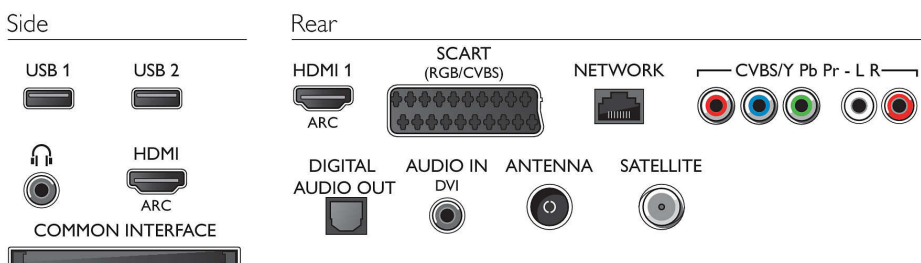

Alimentation

- Puissance électrique: 220 - 240 V, 50/60 Hz
- Température ambiante: De 5 °C à 35 °C
- Consommation en veille: $\leq 0,3\text{ W}$
- Classe énergétique: A+
- Classe énergétique européenne: 35 W
- Fonctions d'économie d'énergie: Minuterie de mise hors tension automatique, Mode Eco, Image Muet

- (pour la radio)
- Consommation du téléviseur éteint: $\leq 0,3\text{ W}$
- Consommation énergétique annuelle: 51 kWh

Accessoires

- Accessoires fournis: Télécommande, 2 piles AAA, Support de table, Cordon d'alimentation, Guide de démarrage rapide, Brochure légale et de sécurité, Livret de garantie
- Accessoires en option: Webcam PTA317 pour téléviseur Philips, Adaptateur sans fil PTA128

Dimensions

- Largeur de l'appareil: 904 millimètre
- Hauteur de l'appareil: 523 millimètre
- Profondeur de l'appareil: 88 millimètre
- Poids du produit: 7,7 kg
- Largeur appareil (support inclus): 904 millimètre
- Hauteur appareil (support inclus): 571 millimètre
- Profondeur appareil (support inclus): 243 millimètre
- Poids du produit (support compris): 9,9 kg
- Largeur de la boîte: 970 millimètre
- Hauteur de la boîte: 597 millimètre
- Profondeur de la boîte: 133 millimètre
- Poids (emballage compris): 11,33 kg
- Compatible avec un montage mural: 200 x 200 mm

Connections

Date de publication
2023-10-21

Version: 3.0.1

EAN: 87 12581 71516 8

© 2023 Koninklijke Philips N.V.
Tous droits réservés.

Les caractéristiques sont sujettes à modification sans préavis. Les marques commerciales sont la propriété de Koninklijke Philips N.V. ou de leurs détenteurs respectifs.

www.philips.com

* L'application MyRemote et les fonctionnalités associées varient selon le modèle de téléviseur et le pays, ainsi que le modèle de smartphone et le système d'exploitation. Pour plus de détails, visitez www.philips.com/TV.

* Pour l'application Smart TV, rendez-vous sur le site www.philips.com/tv pour découvrir les offres disponibles dans votre pays.

* L'offre Cloud TV dépend de la disponibilité et de la réglementation du pays.

* La compatibilité dépend de la certification Wi-Fi Miracast & Android version 4.2 ou ultérieure. Pour plus d'informations, consultez la documentation de votre appareil.

* Enregistrement USB uniquement pour les chaînes numériques. Les enregistrements peuvent être limités par des droits de reproduction télévisuelle (CI+). Des restrictions sont susceptibles de s'appliquer selon le pays ou la chaîne.

* L'appareil photo du téléviseur Philips (PTA317) est vendu séparément.

* Le téléviseur prend en charge la réception DVB pour les chaînes gratuites. Certains opérateurs DVB peuvent ne pas être pris en charge. Vous trouverez une liste à jour dans la section FAQ du site Web d'assistance de Philips. Pour certains opérateurs, un abonnement et un accès conditionnel sont exigés. Pour plus d'informations, contactez votre opérateur.

* Consommation électrique en kWh par an, sur la base d'un téléviseur fonctionnant 4 heures par jour pendant 365 jours. La consommation électrique réelle dépend de l'utilisation du téléviseur.

* Le Guide électronique des programmes et la visibilité (jusqu'à 8 jours) varient selon le pays et l'opérateur.

* (Philips) uniquement compatible avec le lecteur Philips spécifique.