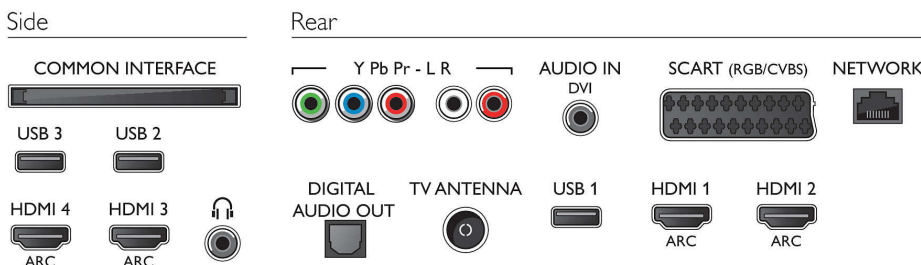

Virta

- Verkkovirta: Vaihtovirta: 220–240 V, 50/60 Hz
- Ympäristön lämpötila: 5–35 °C
- Virrankulutus valmiustilassa: $\leq 0,5\text{ W}$
- Energiatohokkuusluokka: A+
- EU:n energiatohokkuusmerkintä: 48 W
- Virransäästöominaisuudet: Automaattinen virrankatkaisujastin, Kuvanmykistys (radio)
- Virrankulutus laitteen ollessa sammutettuna: $\leq 0,3$
- Vuosittainen energiankulutus: 70 kWh

Lisätarvikkeet

- Mukana tulevat lisätarvikkeet: Kaukosäädin, 2 AAA-paristoa, Pöytäjalusta, Virtajohto, Pikaopas, Laki- ja turvallisuusiesite

Mitat

- Laitteen leveys: 1082 mm
- Laitteen korkeus: 623 mm
- Laitteen syvyys: 78 mm
- Laitteen paino: 12,4 kg
- Laitteen leveys (jalustan kanssa): 1082 mm
- Laitteen korkeus (jalustan kanssa): 686 mm
- Laitteen syvyys (jalustan kanssa): 249 mm
- Tuotteen paino (+jalusta): 13.9 kg
- Laatikon leveys: 1200 mm
- Laatikon korkeus: 715 mm
- Laatikon syvyys: 131 mm
- Paino pakattuna: 17 kg
- Sopii seinätelineeseen: 200 x 200 mm

Connections

Julkaisupäivä 2023-10-21

Versio: 4.1.1

EAN: 87 18863 00266 7

© 2023 Koninklijke Philips N.V.
Kaikki oikeudet pidätetään.

Tiedot voivat muuttua ilman erillistä ilmoitusta.
Tavaramerkit ovat Koninklijke Philips N.V:n tai omistajiansa omaisuutta.

www.philips.com

- Ohjelmaoppaan sisältö (enintään 8 päivää) vaihtelee maittain ja palveluntarjoajan mukaan.
- Käytettävissä olevat Android-sovellukset vaihtelevat maittain. Lisätietoja on paikallisessa Google Play Storessa.
- Energiankulutus ilmoitetaan kilowattitunteina vuodessa, ja se perustuu virrankulutukseen, jossa televisiota käytetään 4 tuntia päivässä 365 päivän ajan. Todellinen energiankulutus riippuu television käytöstä.
- TV tukee maksuttomien kanavien DVB-vastaanottoa. Kaikkia DVB-operaattoreita ei ehkä tueta. Ajantasainen luettelo on Philips-tukisivuston FAQ-osassa. Jotkin operaattorit saattavat edellyttää CA-moduulia ja tilausta. Kysy lisätietoja operaattorilta.
- (Philips) yhteensopiva vain tietyin Philips-soittimen kanssa.
- Google Cast -toiminnon käyttäminen vaatii Google Cast Ready -sovelluksen ja -laitteen. Lisätietoja on Google Cast -tuotesivulla.
- Philipsin kaukosäädinsovellus ja siihen liittyvät ominaisuudet vaihtelevat TV-mallin, operaattorin, maan, älylaitteen ja käyttöjärjestelmän mukaan. Lisätietoja on osoitteessa www.philips.com/TVRemoteapp.
- Smart TV -sovellusvalikoima vaihtelee TV-mallin ja maan mukaan. Lisätietoja on osoitteessa www.philips.com/smarttv.
- USB-tallennus toimii vain digikanavilla. Tallennusta voi rajoittaa lähetyksiojennus (CI+). Maa- ja kanavakohtaisia rajoituksia saattaa olla.
- Wi-Fi Miracast -yhteensopivuus: Android 4.2 tai sitä uudempi. Lisätietoja on laitteen käyttöohjeissa.