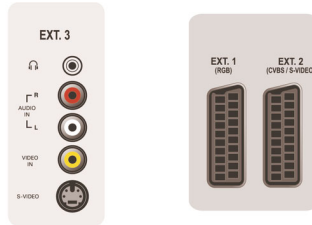

- Anten Girişi: 75 ohm koaksiyel (IEC75)
- TV sistemi: PAL I, PAL B/G, PAL D/K, SECAM B/G, SECAM D/K, SECAM L/L', DVB COFDM 2K/8K
- Video Oynatma: NTSC, SECAM, PAL
- DVB: DVB Bölgesel *
- Tuner bantları: Hiperbant, S Kanalı, UHF, VHF
- Ayarlanmış Kanal Sayısı: 100
- Tuner Ekranı: PLL

Bağlanılabilirlik

- Ext 1 Skart: Sol/Sağ Ses, CVBS girişi/çıkışı, RGB
- Ext 2 Skart: Sol/Sağ Ses, CVBS girişi/çıkışı, S-video girişi
- Skart sayısı: 2
- Ext 3: S-video girişi, CVBS girişi, Sol/Sağ Ses girişi
- Ext 4: YPbPr, Sol/Sağ Ses girişi
- Ext 5: HDMI
- Ext 6: HDMI
- Diğer bağlantılar: Kulaklık çıkışı, Ortak Arayüz

Güç

- Ortam sıcaklığı: 5 °C - 40 °C
- Şebeke elektrliği: 220 - 240V, 50/60 Hz
- Güç tüketimi: 120 W
- Bekleme durumunda güç tüketimi: < 1 W

Aksesuarlar

- Birlikte Verilen Aksesuarlar: Masa üstü standı, Güç kablosu, Hızlı başlangıç kılavuzu, Kullanım Kılavuzu, Kayıt kartı, Garanti belgesi, Uzaktan Kumanda, Uzaktan kumanda pilleri
- İsteğe bağlı aksesuarlar: Yer standı

Boyutlar

- Renkli kabin: Ön kısmı Parlak Siyah kabin
- Set boyutları (G x Y x D): 682 x 472 x 114 mm
- Stand dahil boyutları ayarla (G x Y x D): 682 x 537 x 200 mm
- Ürün ağırlığı: 12 kg
- Ürün ağırlığı (+stand): 15 kg
- Kutu boyutları (G x Y x D): 836 x 212 x 592 mm
- Ambalajla birlikte Ağırlık: 18 kg
- VESA duvara monte edilmeye uygun: 200 x 100 mm

Stereo system					Transmission system					
2CS DK	NICAM DK	2CS BG	NICAM I	NICAM LL	PAL BG	PAL D/K	PAL I	SECAM BG	SECAM DK	SECAM LL
•	•	•	•	•	•	•	•	•	•	•

Yayın tarihi 2022-04-26

Sürüm: 4.1.9

12 NC: 8670 000 26846
EAN: 87 12581 31473 6

© 2022 Koninklijke Philips N.V.
Tüm hakları saklıdır.

Teknik özellikler üzerinde önceden haber vermeden değişiklik yapılabilir. Ticari markalar, Koninklijke Philips N.V. şirketi veya ilgili kuruluşlara aittir.

www.philips.com