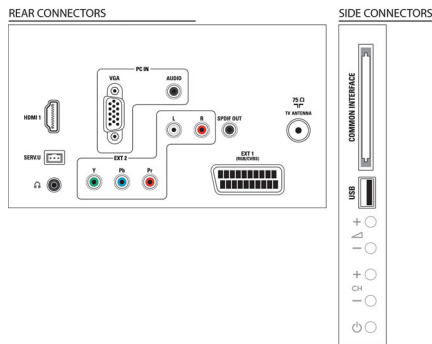

Sonido

- Potencia de salida (RMS): 6 W (2 x 3 W)
- Mejora del sonido: Nivelador automático de volumen, Sonido nítido, Sonido envolvente

increíble, Control de graves y agudos

Conectividad

- Número de conexiones de HDMI: 1
- Número de componentes en (YPbPr): 1
- EasyLink (HDMI-CEC): Modo de espera del sistema, Reproducción con una sola pulsación
- Número de euroconectores (RGB/CVBS): 1
- Número de USB: 1
- Otras conexiones: Antena IEC75, Common Interface Plus (CI+), Salida de audio digital (coaxial), Entrada PC VGA + entrada I/D de audio, Salida de auriculares

Accesorios

- Accesorios incluidos: Cable de alimentación, Mando a distancia, 2 pilas AAA, Soporte para la mesa, Manual del usuario, Guía de inicio rápido, Folleto de garantía

Dimensiones

- Anchura del dispositivo: 529,4 mm
- Altura del dispositivo: 334,9 mm
- Profundidad del dispositivo: 57 mm
- Peso del producto: 3,84 kg
- Longitud del dispositivo (con soporte): 529,4 mm
- Altura del dispositivo (con soporte): 367 mm
- Profundidad dispositivo (con soporte): 159,3 mm
- Peso del producto (+ soporte): 4,06 kg
- Anchura de la caja: 600 mm
- Altura de la caja: 426 mm
- Profundidad de la caja: 133 mm
- Peso incluido embalaje: 4,56 kg