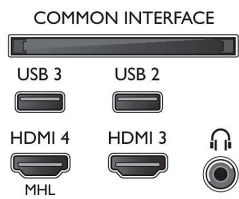

Προδιαγραφές

Εικόνα/Οθόνη

- Αναλογία Εικόνας: 16:9
- Μήκος διαγωνίου οθόνης (ίντσες): 49 ίντσες
- Μήκος διαγωνίου οθόνης (μετρικό): 123 εκ.
- Οθόνη: 4K Ultra HD LED
- Ανάλυση οθόνης: 3840 x 2160
- Φωτεινότητα: 350 cd/m²
- Βελτίωση εικόνας: Pixel Plus Ultra HD, Micro Dimming
- Κορυφαία απόδοση φωτισμού: 65 %

Υποστηριζόμενη ανάλυση οθόνης

- Είσοδοι υπολογιστή σε HDMI1/2: έως FHD, 1920 x 1080 στα 60Hz, έως 4K UHD, 3840 x 2160 στα

- 30Hz
- Είσοδοι υπολογιστή σε HDMI3/4: έως 4K UHD, 3840 x 2160, στα 60Hz
- Είσοδοι βίντεο σε HDMI1/2: έως 4K UHD, 3840 x 2160 στα 30Hz, έως FHD, 1920 x 1080 στα 60Hz
- Είσοδοι βίντεο σε HDMI3/4: έως 4K UHD, 3840 x 2160, στα 60Hz

Δέκτης/Λήψη/Μετάδοση

- Ψηφιακή τηλεόραση: DVB-T/T2/C
- Αναπαραγωγή βίντεο: NTSC, PAL, SECAM
- Υποστήριξη MPEG: MPEG2, MPEG4
- Οδηγός τηλεοπτικού προγράμματος*: Electronic

- Program Guide 8 ημερών
- Ένδειξη ισχύος σήματος
- Teletext: Hypertext 1000 σελίδων
- Υποστήριξη HEVC

Χαρακτηριστικά Smart TV

- Αλληλεπίδραση με το χρήστη: Πελάτης MultiRoom, SimplyShare, Με πιστοποίηση Wi-Fi Miracast*
- Interactive TV: HbbTV
- Πρόγραμμα: Pause TV, Εγγραφή μέσω USB*
- Εφαρμογές SmartTV*: Διαδικτυακά βιντεοκλάμπ, Ανοικτό πρόγραμμα περιήγησης στο Διαδίκτυο, Social TV, Τηλεόραση on demand, YouTube

Connections

Side