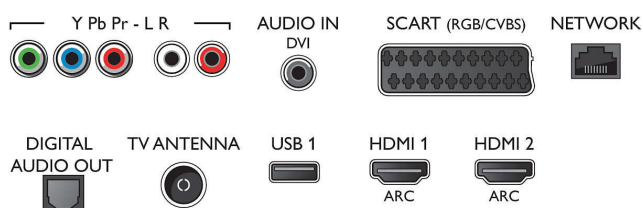

„Android TV“

- OS: „Android™“ 5.1 („Lollipop“)
- Iš anksto įdiegtos programos: „Google Play Movies“*, „Google Play Music“*, „Google Paieška“, Paieška balsu, „YouTube“, „Netflix“*
- Atminties dydis (laikinosios): 8 GB, galima padidinti naudojant USB saugojimo įrenginį

Connections

Side

Rear

Specifikacijos

„Smart TV“ funkcijos

- Vartotojo sąveika: „MultiRoom“ klientas ir serveris, SimplyShare, Sertifikuotas „Wi-Fi Miracast“*
- Interaktyvioji televizija: HbbTV
- Programa: „Pause TV“; USB įrašymas*
- „SmartTV“ programos*: Internetinės vaizdo įrašų parduotuvės, Atvira interneto naršyklė, „Social TV“, Televizija pagal pageidavimą, „YouTube“
- Lengvas įdiegimas: Automatinis „Philips“ įrenginių aptikimas, Įrenginių prijungimo vedlys, Tinklo diegimo vedlys, Nustatymų vedlys
- Lengva naudoti: „One-stop Smart Menu“ mygtukas, Ekranų naudotojo vadovas
- Atnaujinama programinė aparatinė įranga: Mikroprogramos automatinio atnaujinimo vedlys, Mikroprogramos atnaujinimas per USB, Mikroprogramos atnaujinimas internete
- Ekranų formato nustatymai: Pagrindinis – Per visą ekraną, Talpinti ekrane, Žengti į priekį – Slinkti, Padidinimas, išplėtimas
- „Philips“ televizoriaus nuotolinio valdymo programa*: Programos, Kanalai, Valdymas, Dabar rodoma, TV gidas, Vaizdo įrašai pagal pageidavimą

Garsas

- Išvesties galia (RMS): 20 W
- Garsumo gerinimas: „Incredible Surround“, Švarus garsas, Dinaminis žemųjų dažnių padidinimas, Sumanusis garsas

Prijungimo galimybė

- HDMI jungčių skaičius: 4
- HDMI funkcijos: 4K, Garso grįžtamasis kanalas
- YPbPr talpyklų skaičius: 1
- „EasyLink“ (HDMI-CEC): Perėjimas į nuotolinį