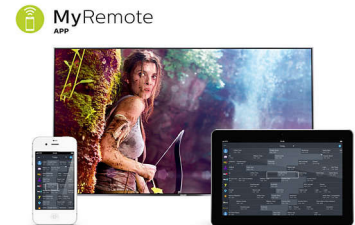

„MyRemote“*

Valdykite „Philips“ televizorių savo išmaniojuoju įrenginiu. Naudodamiesi „MyRemote“ programa galite lengvai peržiūrėti išmaniojo įrenginio turinį televizoriuje („SimplyShare“), perkelti skaitmeninės televizijos transliacijas į planšetinį kompiuterį („Wi-Fi Smart Screen“) arba, naudodamiesi televizijos programų vedliu, galite žiūrėti naujausias laidas.