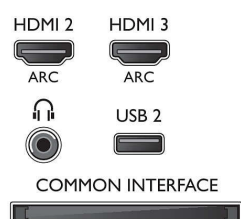

Specifikacijos

„Ambilight“

- „Ambilight“ funkcijos: Dvigubas vaizdas, fiksuotos spalvos, Dinaminis, susietas su šviesos jutikliu, Foninio apšvietimo režimas, Saulėlydžio režimas, Prisisaiko prie sienos spalvos, 3D
- „Ambilight“ versija: 2 pusių
- „Ambilight“ apšvietimo sistema: Integruota AL ir „Hue“ funkcija

Vaizdas / ekranas

- Kraštinių santykis: 4:3 / 16:9
- Ekranas įstrižainė (coliais): 40 in

- Ekranas įstrižainė (centimetrais): 102 cm
- Ekranas: LED „Full HD“
- 3D: „Active 3D“, Žaidimas dviem žaidėjams visame ekrane*, 3D gylis reguliavimas, 2D pakeitimas į 3D, Automatinis 3D aptikimas, Nemirgantis 3D
- Skiriamoji ekrano geba: 1920 x 1080 p
- Ryškumas: 350 cd/m²
- Vaizdo išryškimas: „Micro Dimming Pro“, „Pixel Precise HD“, „Digital Natural Motion“, 400 Hz „Perfect Motion Rate“

Palaikoma ekrano skiriamoji geba

- Kompiuterio įvestis: iki 1920x1080 @ 60Hz
- Video įvestis: 24, 25, 30, 50, 60 Hz, iki 1920x1080p

Derintuvas / imtuvas / siųstuvas

- Skaitmeninis televizorius: DVB-T/C/S/S2
- Vaizdo atkūrimas: NTSC, PAL, SECAM
- MPEG palaikymas: MPEG2, MPEG4

Smart TV

- Interaktyvioji televizija: HbbTV
- Televizijos programų vedlys*: 8 dienų elektroninis

Connections

Side