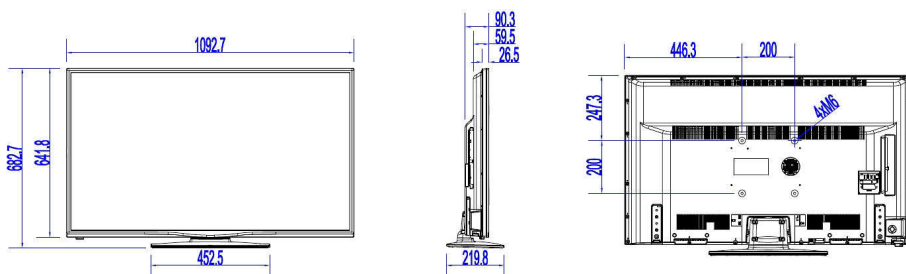

## Imagem/tela

- Prop. da imagem: 16:9
- Medida diagonal da tela (polegadas): 48 polegadas
- Medida diagonal da tela (mm): 121 cm
- Visor: LED Full HD
- Resolução de imagem: 1920 x 1080p
- Brilho: 300 cd/m<sup>2</sup>
- Proporção de contraste (típica): 4.000
- Ângulo de visão: 178° (A) /178° (V)

## Recursos de conectividade

- EasyLink (HDMI CEC): Reprodução com um toque, Modo de espera do sistema, Passagem RC

## Dimensões

- Largura do aparelho: 1093 mm
- Altura do aparelho: 642 mm
- Profundidade do aparelho: 81/97 mm
- Peso do produto: 10,1 kg
- Largura do aparelho (com base): 1093 mm
- Altura do aparelho (com base): 681 mm
- Profundidade do aparelho (com base): 220 mm
- Peso do produto (+base): 11.0 kg
- Suporte para instalação em parede: M6, 200 x 200 mm