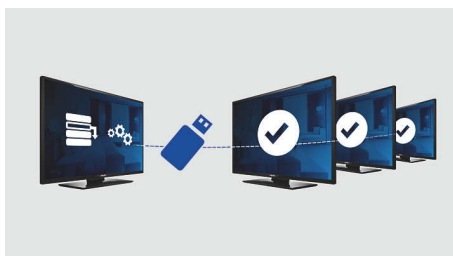

Transferências via USB

Tem a habilidade de copiar facilmente todas as configurações de programação e de canais de uma TV para outra em menos de um minuto. Esse recurso garante uniformidade entre as

TVs e reduz consideravelmente o tempo e os custos da instalação.