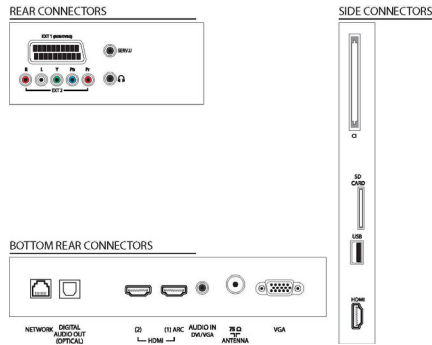

Tekniset tiedot

Kuva/näyttö

- Kuvasuhde: Laajakuva
- Ruudun halkaisija (tuuma): 46 tuumaa
- Ruudun halkaisija (cm): 117 cm
- Näytön resoluutio: 1920 x 1080p
- Kirkkaus: 400 cd/m²
- Kuvanparannus: 3:2/2:2-liikemuunto, 3D-kampasuodatin, Active Control, Väriparannus, CTI (Color Transient Improvement), Digitaalinen

- kohinanvaimennus, LTI (Luminance Transient Improver), Progressive Scan -toiminto, Terävyydensäätö, 3D MA -lomituksen poisto, Automaattinen ihon värisävyjen korjaus, Dynaaminen kontrastisäätö, 1080p, 24/25/30 Hz:n käsittely, 1080p, 50/60 Hz:n käsittely, 100 Hz:n Clear LCD, Pixel Plus HD
- Dynaaminen näytön kontrastisuhde: 150 000:1
- Vasteaika (tyypillinen): 2 ms

- Katselukulma: 178° (H) / 178° (V)
- Näytönparannus: Heijastuksia vähentävä näyttö

Tuettu näyttöresoluutio

- Tietokoneformaati: 640 x 480, 60 Hz, 800 x 600, 60 Hz, 1024 x 768, 60 Hz, 1280 x 1024, 60 Hz, 1280 x 720, 60Hz, 1280 x 768, 60 Hz, 1360 x 768, 60 Hz
- Videoformaati: 480i, 60 Hz, 480p, 60 Hz, 576i,