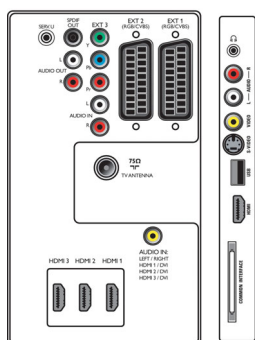

- Извод Ext 1 Scart: Аудио L/R, Вход/изход за CVBS, RGB
- Извод Ext 2 Scart: Аудио L/R, Вход/изход за CVBS, RGB
- Извод Ext 3: YPbPr, Аудио вход L/D
- Извод Ext 4: HDMI v1.3
- Извод Ext 5: HDMI v1.3
- Извод Ext 6: HDMI v1.3
- EasyLink (HDMI-CEC): Изпълнение с едно докосване, Готовност на системата
- Предни/странични букси за свързване: HDMI v1.3, Вход S-video, Вход за CVBS, Аудио вход L/D, Изход за слушалки, USB
- Други връзки: Аналогов изход за звук ляв/десен, Звуков вход за PC, Изход S/PDIF (коаксиален), Общ интерфейс

Мощност

- Температура на околната среда: от 5°C до 35°C
- Мрежово захранване: 220 - 240 V, 50/60 Hz
- Мощност на потребление: 210 W
- Мощност на потребление в режим на готовност: 0,15 W

Размери

- Габарити на апарата (Ш x В x Д): 1046 x 644 x 111 мм
- Габарити на апарата със стойката (Ш x В x Д): 1046 x 716 x 262 мм
- Тегло вкл. опаковката: 42 кг
- Тегло на изделието: 22,5 кг
- Тегло на изделието (със стойката): 27 кг
- Габарити на кутията (Ш x В x Д): 1151 x 793 x 333 мм
- Цвет на кутията: Декоративна лицева част в черен цвят и заден капак в бял цвят
- Съвместим с VESA монтиране на стена: 400 x 400 мм

Акcesoари

- Акcesoари в комплектацията: Захранващ кабел, Ръководство за бърз старт, Ръководство за потребителя, Гаранционен сертификат, Дистанционно управление, Батерии за дистанционното

Stereo system				Transmission system						
2CS DK	NICAM DK	2CS BG	NICAM I	NICAM LL'	PAL BG	PAL D/K	PAL I	SECAM BG	SECAM DK	SECAM LL'
•	•	•	•	•	•	•	•	•	•	•

Дата на издаване
2019-06-28

Версия: 5.0.16

12 NC: 8670 000 36241
EAN: 87 12581 38868 3

© 2019 Koninklijke Philips N.V.
Всички права запазени.

Спецификациите могат да се променят без предупреждение. Търговските марки са собственост на Koninklijke Philips N.V. или на съответните си притежатели.

www.philips.com