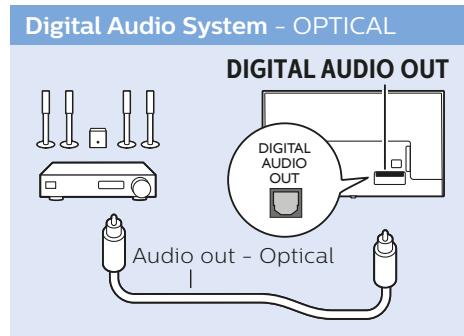

Tiếng Việt - Hãy đọc chỉ dẫn an toàn.

简体中文 - 请阅读安全说明。

العربية قراءة تعليمات السلامة.

MHL

Video Player - YPbPr, L/R

Video Player - CVBS, L/R

Network - Wireless

Network - Wired

Computer - HDMI

Photo Camera

Headphones

50"

VESA (x, y) 200x200 mm M6  126 cm

55"

VESA (x, y) 200x200 mm M6  139 cm

USB Hard Drive