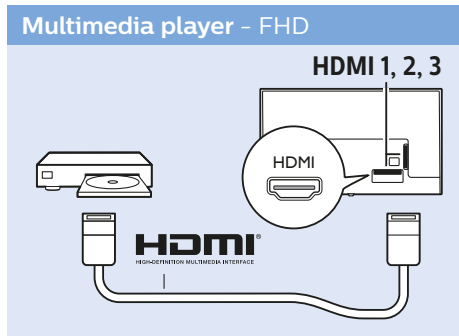

Tiếng Việt - Hãy đọc chỉ dẫn an toàn.

简体中文 - 请阅读安全说明。

العربية قراءة تعليمات السلامة.

MHL

Video Player - YPbPr, L/R

Video Player - CVBS, L/R

Network - Wireless

Network - Wired

Computer - HDMI

Photo Camera

Headphones

50"

VESA (x, y) 200x200 mm M6  126 cm

55"

VESA (x, y) 200x200 mm M6  139 cm

USB Hard Drive