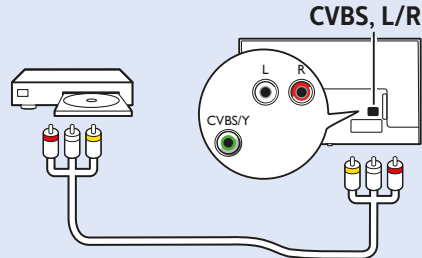

Tiếng Việt - Hãy đọc chỉ dẫn an toàn.

简体中文 - 请阅读安全说明。

العربية قراءة تعليمات السلامة.

MHL

Video Player - YPbPr, L/R

Video Player - CVBS, L/R

Network - Wireless

Network - Wired

Computer - HDMI

Photo Camera

Headphones

50"

VESA (x, y) 200x200 mm M6  126 cm

55"

VESA (x, y) 200x200 mm M6  139 cm

USB Hard Drive