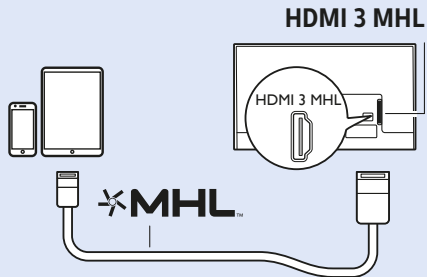

Tiếng Việt - Hãy đọc chỉ dẫn an toàn.

简体中文 - 请阅读安全说明。

العربية قراءة تعليمات السلامة.

MHL

Video Player - YPbPr, L/R

Video Player - CVBS, L/R

Network - Wireless

Network - Wired

Computer - HDMI

Photo Camera

Headphones

50"

VESA (x, y) 200x200 mm M6  126 cm

55"

VESA (x, y) 200x200 mm M6  139 cm

USB Hard Drive