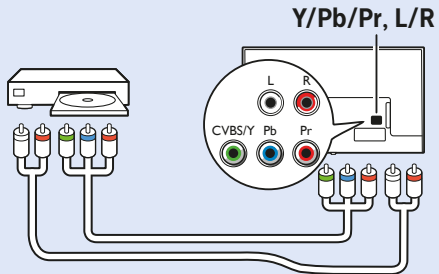

Tiếng Việt - Hãy đọc chỉ dẫn an toàn.

简体中文 - 请阅读安全说明。

العربية قراءة تعليمات السلامة.

MHL

Video Player - YPbPr, L/R

Video Player - CVBS, L/R

Network - Wireless

Network - Wired

Computer - HDMI

Photo Camera

Headphones

50"

VESA (x, y) 200x200 mm M6  126 cm

55"

VESA (x, y) 200x200 mm M6  139 cm

USB Hard Drive