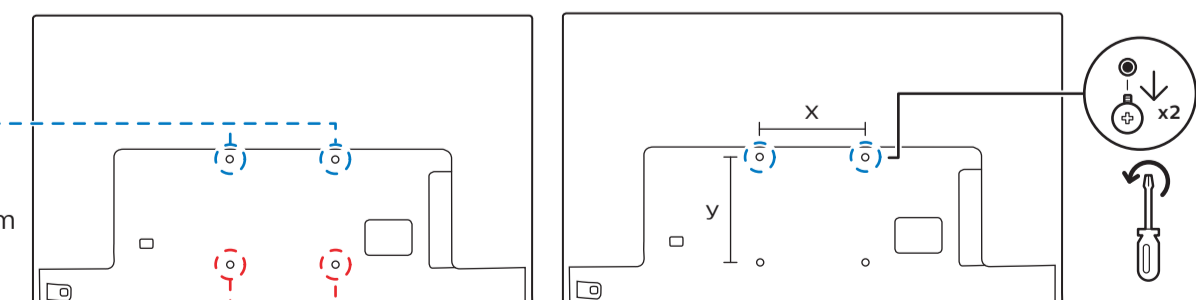

4

5

B

VESA (x, y)

43" 200x100mm M6 108 cm

L: 12 mm-16 mm

L: 6 mm-10 mm

1

2

2x
AAA
R03
1.5V

3

English Read the safety instructions.
Български Прочетете инструкциите за безопасност.
Čeština Přečtěte si bezpečnostní pokyny.
Hrvatski Pročitajte sigurnosne upute.
Dansk Læs sikkerhedsforskrifterne.
Deutsch Lesen Sie die Sicherheitshinweise.
Ελληνικά Διαβάστε τις οδηγίες ασφαλείας.
Eesti Lugege ohutusõudeid.
Español Lea las instrucciones de seguridad.