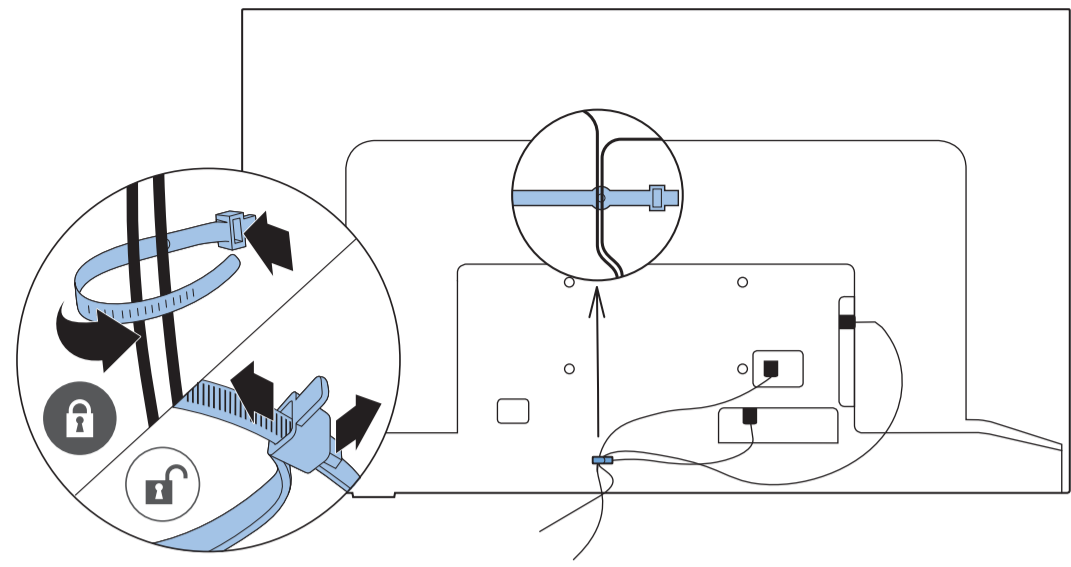

4

5

B

VESA (x, y)

43" 200x100mm M6 108 cm

L: 12 mm-16 mm

L: 6 mm-10 mm

1

2

2x
AAA
R03
1.5V

3

English Read the safety instructions.
Български Прочетете инструкциите за безопасност.
Čeština Přečtěte si bezpečnostní pokyny.
Hrvatski Pročitajte sigurnosne upute.
Dansk Læs sikkerhedsforskrifterne.
Deutsch Lesen Sie die Sicherheitshinweise.
Ελληνικά Διαβάστε τις οδηγίες ασφαλείας.
Eesti Lugege ohutusõudeid.
Español Lea las instrucciones de seguridad.