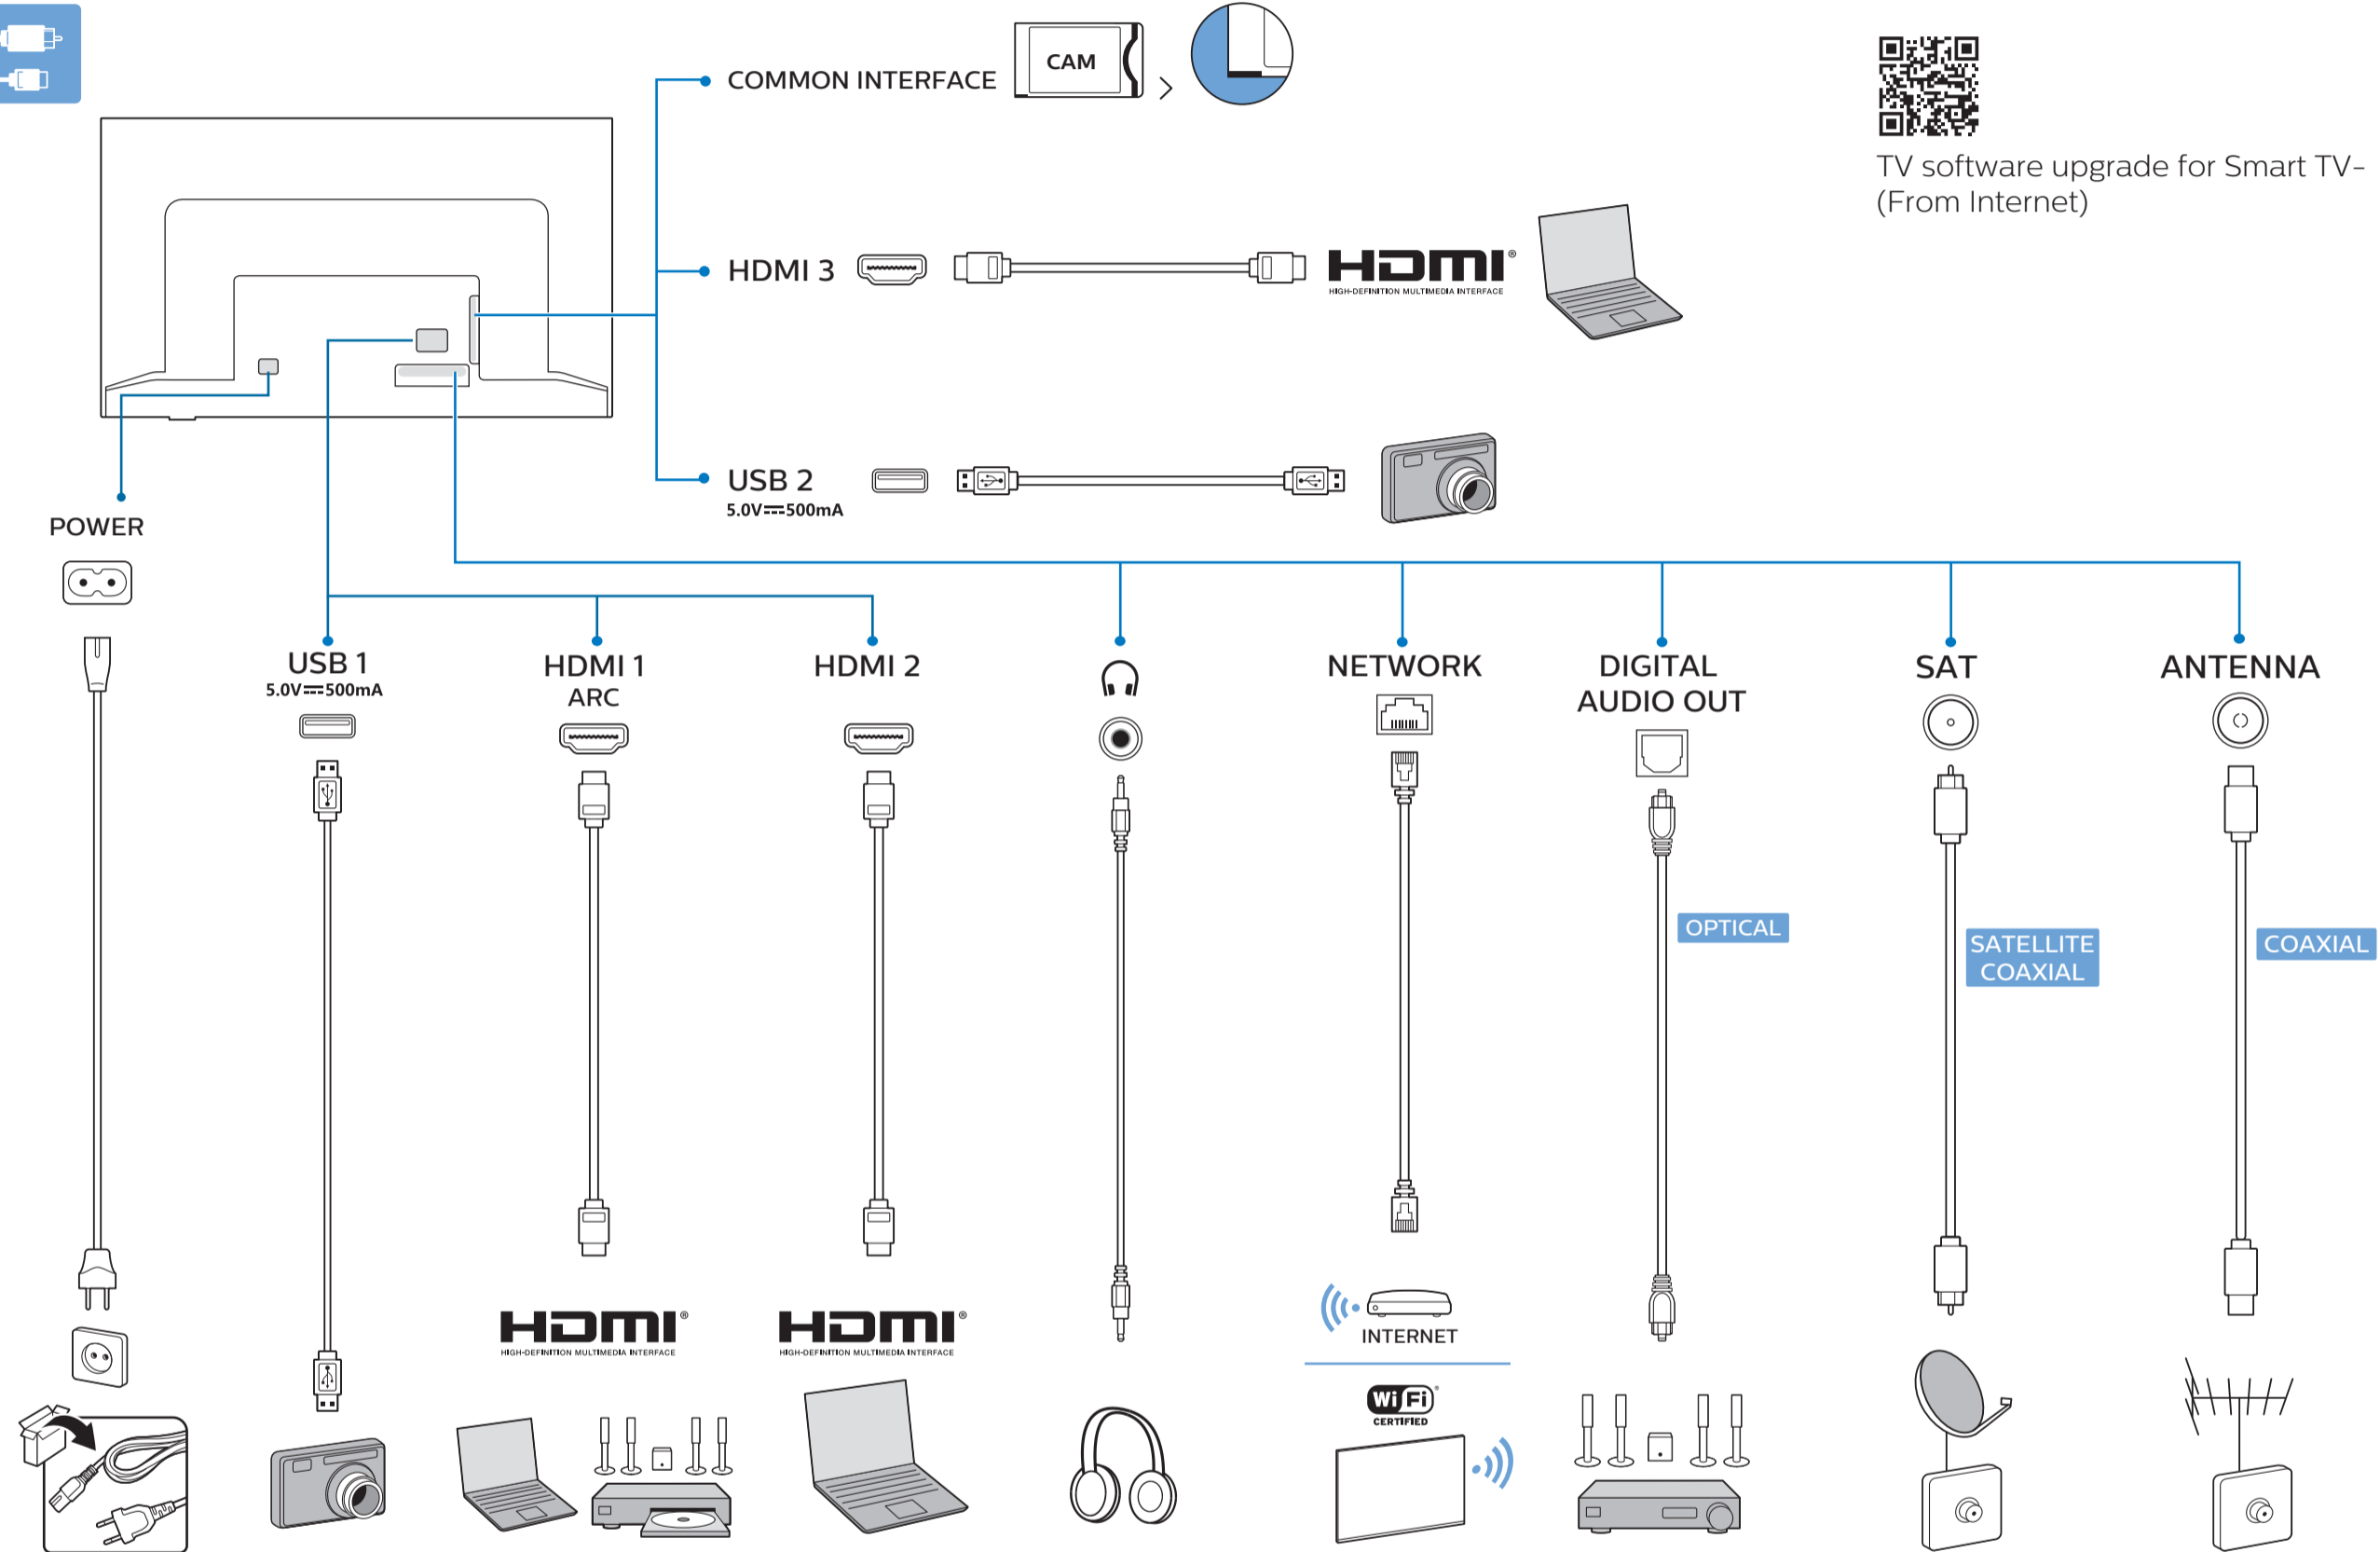

English Read the safety instructions.
Български Прочетете инструкциите за безопасност.
Čeština Přečtěte si bezpečnostní pokyny.
Hrvatski Pročitajte sigurnosne upute.
Dansk Læs sikkerhedsforskrifterne.
Deutsch Lesen Sie die Sicherheitshinweise.
Ελληνικά Διαβάστε τις οδηγίες ασφαλείας.
Eesti Lugege ohutusõudeid.
Español Lea las instrucciones de seguridad.

Français Lisez les consignes de sécurité.
Italiano Leggere le istruzioni di sicurezza.
Қазақша Қорғаныстық нұсқаулар.
Latviešu Izlasiet drošības norādījumus.
Lietuvių Perskaitykite saugos instrukcijas.
Magyar Olvassa el a biztonsági utasításokat.
Nederlands Lees de veiligheidsvoorschriften.
Norsk Les sikkerhetsforskriftene.
Polski Zapoznaj się z instrukcjami bezpieczeństwa.

Português Leia as instruções de segurança.
Română Citiți instrucțiunile de siguranță.
Русский Читайте инструкции по технике безопасности.
Srpski Pročitajte bezbednosna uputstva.
Slovenščina Preberite varnostna navodila.
Slovenský Prečítajte si bezpečnostné pokyny.
Suomi Lue turvaohjeet.
Svenska Läs säkerhetsinstruktionerna.
ภาษาไทย โปรดอ่านคำแนะนำด้านความปลอดภัย

Türkçe Güvenlik talimatlarını okuyun.
Українська Читайте інструкції з техніки безпеки.
العربية قراءة تعليمات السلامة.
עברית קראו את הוראות הבטיחות

Register your product and get support at www.philips.com/TVsupport

TV software upgrade for Smart TV- (From Internet)