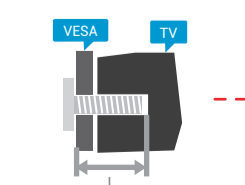

4

5

B

VESA (x, y)

43" 200x100mm M6 108 cm

L: 12 mm-16 mm

L: 6 mm-10 mm

1

2

2x
AAA
R03
1.5V

3

English Read the safety instructions.
Български Прочетете инструкциите за безопасност.
Čeština Přečtěte si bezpečnostní pokyny.
Hrvatski Pročitajte sigurnosne upute.
Dansk Læs sikkerhedsforskrifterne.
Deutsch Lesen Sie die Sicherheitshinweise.
Ελληνικά Διαβάστε τις οδηγίες ασφαλείας.
Eesti Lugege ohutusõudeid.
Español Lea las instrucciones de seguridad.