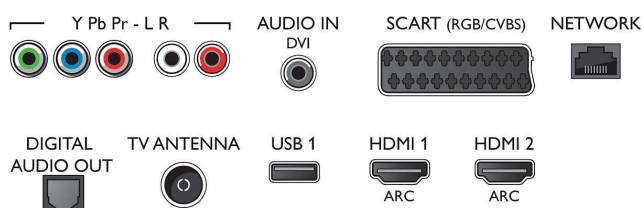

Műszaki adatok

Ambilight

- Ambilight szolgáltatások: A fal színéhez alkalmazkodó, Lounge üzemmód, Játék üzemmód, Ambilight+hue
- Ambilight változat: 3 oldalas

Kép/Kijelző

- Képfórmátum: 16:9
- Átlós képernyőméret (hüvelyk): 40 hüvelyk
- Átlós képernyőméret (metrikus): 102 cm
- Kijelző: LED, Full HD
- Panel felbontása: 1920 x 1080p

- 3D: Aktív 3D, Játék teljes képernyőn 2 résztvevővel*, 2D - 3D átalakítás, Automatikus 3D felismerés
- Fényerő: 350 cd/m²
- Képfeldolgozó rendszer: Perfect Pixel HD
- Képjávitás: Perfect Natural Motion, 800 Hz-es Perfect Motion Rate, Micro Dimming Pro, Super Resolution

Támogatott képernyőfelbontás

- Számítógép bemenetek az összes HDMI-n: max.

FHD 1920×1080, 60 Hz-en, 60 Hz-en

- Videobemenetek az összes HDMI-n: max. FHD 1920×1080p, 24, 25, 30, 50, 60 Hz mellett

Hangolóegység/Vétel/Adás

- Digitális TV: DVB-T/C
- Videolejátszás: NTSC, PAL, SECAM
- MPEG támogatás: MPEG2, MPEG4
- TV-műsorfüzet*: 8 napos elektronikus programfüzet
- Jelerősség kijelzése
- Teletext: 1000 oldalas Hypertext

Connections

Side

Rear