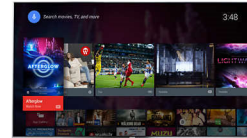

Dual Core + Android

Ezen a szupergyors, hihetetlenül intuitív és szórakoztató Androidos TV-n kedvére navigálhat, alkalmazásokat indíthat, és videókat játszhat le. Az Android robot felszabadítja a Dual Core processzor erejét, hogy Ön gyorsan és egyszerűen kezelhesse készülékét.

Android

Az Android Smart TV-jének köszönhetően egy gyors processzor és egy felhasználóbarát kezelőfelület kombinációját élvezheti. Az Ön indítópultja a végtelen tartalmak irányába, a Google Play™ és Netflix szolgáltatástól egy internetes böngészőig... és még sok minden másig. Egyszerűen navigálható menü közvetlen hivatkozásokkal kedvenceire.