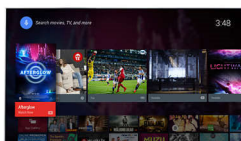

Двухядрен + Android

С Android на телевизора си ще можете да преглеждате съдържание, да пускате

приложения и видеоклипове по изключително бърз, интуитивен и забавен начин. Роботчето на Android освобождава силата на нашия двухядрен процесор, за да може действията да се изпълняват скорострелно и с лекота.

Android

С Android на вашия Smart TV ще се насладявате на бърз процесор и лесен за използване интерфейс. Това е контролният ви пункт за безкрайно съдържание: от Google Play™, през Netflix, до интернет браузър... и много други. Има лесно за навигиране меню с директни връзки към любимите ви елементи.