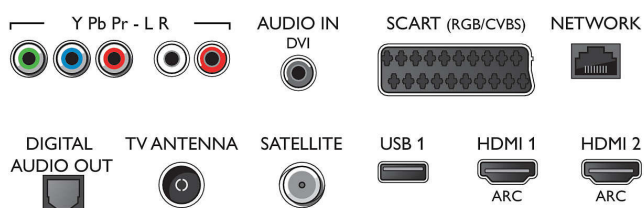

Спецификации

Ambilight

- Функции на Ambilight: Адаптиране към цвета на стената, Режим "фоайе", Режим игра, Ambilight+Hue
- Версия на Ambilight: 3-странен

Картина/дисплей

- Съотношение на размерите на картината: 16:9
- Размер на екрана по диагонал (инчове): 65 инч
- Размер на екрана по диагонал (метрична с-ма): 164 см
- Дисплей: LED Full HD

- Разделителна способност на екрана: 1920 x 1080 пиксела
- 3D: Игри с двама играчи на цял екран*, 2D-3D конвертиране, Active 3D, Автоматично откриване на 3D
- Яркост: 350 cd/m²
- Блок за обработка на картината: Perfect Pixel HD
- Подобрение на картината: 800 Hz Perfect Motion Rate, Micro Dimming Pro, Супер резолюция, Perfect Natural Motion

Поддържана разделителна

Способност на дисплея

- Компютърни входове на всички HDMI: до FHD 1920x1080@60Hz, @ 60 Hz
- Видео входове на всички HDMI: до FHD 1920x1080p, @ 24, 25, 30, 50, 60 Hz

Тuner / Приемане / Предаване

- Цифров телевизор: DVB-T/C/S/S2
- Възпроизвеждане на видео: NTSC, PAL, SECAM
- Поддръжка на MPEG: MPEG2, MPEG4
- Телевизионен справочник на програмите*: Електронен справочник на програмите за 8 дни

Connections

Side

Rear