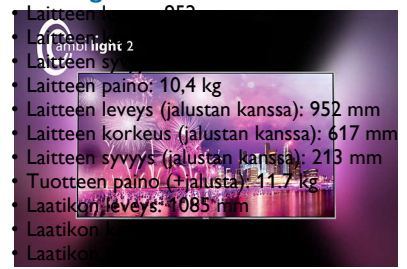

Liitännät

- HDMI-liitännöjen määrä: 2
- EasyLink (HDMI-CEC): Kaukosäätimen infrapunaliitäntä, Järjestelmän äänensäätö, Järjestelmän valmiustila, Automaattinen tekstityksen siirto (Philips)*, Pixel Plus -linkki (Philips)*, Toisto yhdellä painikkeella
- Scart-liitännöjen lukumäärä (RGB/CVBS): 1
- USB-liitännöjen lukumäärä: 1
- Muut liitännät: CI+1.3-sertifiointi, Äänitulo (DVI), IEC75-antenni, Common Interface Plus (CI+), Digitaalinen äänilähtö (optinen), Kuulokelähtö, Palveluliitäntä

Virta

- Verkkovirta: Vaihtovirta: 220–240 V, 50/60 Hz
- Ympäristön lämpötila: 5–35 °C, 5–40 °C
- Virrankulutus valmiustilassa: $0,3\text{ W}$
- Energiatohokkuusluokka: A+
- EU:n energiatohokkuusmerkintä: 43 W
- Virransäätöominaisuudet: Automaattinen virranksäätö, Eco-tila, Kuvanmykistys (radio)
- Virranksäätöominaisuudet: Automaattinen virranksäätö, Eco-tila, Kuvanmykistys (radio)
- Virranksäätöominaisuudet: Automaattinen virranksäätö, Eco-tila, Kuvanmykistys (radio)
- Vuositainen energiansäästö: 62 kWh

Lisätarvikkeet

- Mukana tulevat lisätarvikkeet: Kaukosäädin, Pöytäjalusta, Virtajohto, Pikaopas, Laki- ja turvallisuuseseite, Takuuvihko

Kohokohdat

Ambilight 2 sivulla

1. Laitteen paino: 10,4 kg
   - Laitteen leveys (jalustan kanssa): 952 mm
   - Laitteen korkeus (jalustan kanssa): 617 mm
   - Laitteen syvyys (jalustan kanssa): 213 mm
   - Tuotteen paino (jalusta): 11,7 kg
   - Laatikon leveys: 1085 mm
   - Laatikon korkeus: 1085 mm
   - Laatikon syvyys: 200 mm
   - Paino pakattuna: 14 kg
   - Keskipöytäjalusta: 200 x 200 mm
2. Keskipöytäjalusta on seinän osan elämäsi. Mikset siis valitsit televisiota, joka sopii hyvin kotisi lämpimään ja kutsuvaan tunnelmaan? Philipsin uuden Ambilight-tekniikan ansiosta television kuva on entistä laajempi ja sykähdyttävämpi. Televisio heijastaa valoa molemmilta reunoilta ympäröiviin seiniin ja tuo näin televisio-ohjelman värit, eloisuuden ja jännityksen koko huoneeseen. Voit ottaa hyvän asennon ja nauttia vangitsevasta katseluelämyksestä.

Kehyksetön muotoilu

Tyylikäs, minimalistinen ja hillitty. Kehyksetön reunus on muotoiltu korkealaatuisesta lasista, ja siinä on erittäin ohut alumiinireunus. Muotoilun ansiosta voit nauttia TV-kuvasta ilman tilaa vievää kehystä.

Moderni muotoilu

Suunnittelussa on otettu huomioon nykyaikaisen sisustuksen vaatimukset. Ansaitset television, joka näyttää upealta silloinkin, kun virta on katkaistu.

Avoin jalusta

Moderni ja hienostunut televisio kaipaa rinnalleen poikkeuksellisen upean jalustan. Philipsin suunnittelijat ovat vastanneet haasteeseen luomalla ainutlaatuisen avoimen jalustan, joka sulautuu kauniisti sisustukseen.

Digital Crystal Clear

Philipsin Digital Crystal Clear -tekniikan ansiosta kuva näyttää luonnolliselta mistä tahansa lähteestä. Voit nauttia suosikkisarjoista ja uutisista tai katsella videoita ystävien kanssa – kuvassa on aina ihanteellinen kontrasti, eloisat värit ja upea tarkkuus.