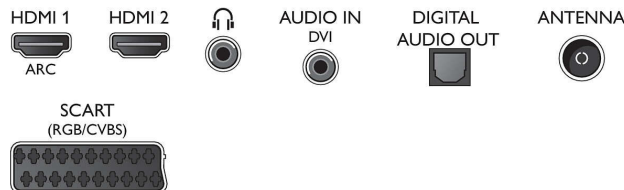

Connections

Side

Rear

Julkaisupäivä 2023-10-21

Versio: 3.0.1

EAN: 87 12581 72499 3

© 2023 Koninklijke Philips N.V.
Kaikki oikeudet pidätetään.

Tiedot voivat muuttua ilman erillistä ilmoitusta. Tavaramerkit ovat Koninklijke Philips N.V:n tai omistajiensa omaisuutta.

www.philips.com

* Pause TV -pysäytystoiminto ja USB-tallennus vaativat ohjelmistopäivityksen. Lisätietoja ohjelmistopäivityksestä on tukiosiossa osoitteessa www.philips.com/TV.

* TV tukee maksuttomien kanavien DVB-vastaanottoa. Kaikkia DVB-operaattoreita ei ehkä tueta. Ajantasainen luettelo on Philips-tukivestoston FAQ-osassa. Jotkin operaattorit saattavat edellyttää CA-moduulia ja tilausta. Kysy lisätietoja operaattorilta.

* Energiankulutus ilmoitetaan kilowattitunteina vuodessa, ja se perustuu virranksäätöominaisuuteen, jossa televisiota käytetään 4 tuntia päivässä 365 päivän ajan. Todellinen energiansäästö riippuu television käytöstä.

* Ohjelmaoppaan sisältö (enintään 8 päivää) vaihtelee maittain ja palveluntarjoajan mukaan.

* (Philips) yhteensopiva vain tietyin Philips-soittimen kanssa.