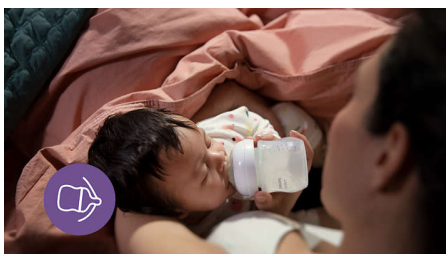

### Savička, která funguje podobně jako prs\*

Zajišťuje klidné, pohodlné krmení. Savička Natural Response podporuje přirozený rytmus sání, polykání a dýchání dítěte a ventil AirFree je navržen tak, aby odváděl vzduch z břicha a snížil riziko koliky, nadýmání a refluxu.

#### **Ventil AirFree je navržen pro snížení příjmu vzduchu**

- Ventil AirFree snižuje množství problémů s krmením

## Přirozené přísátí

Široká, měkká a pružná savička je navržena tak, aby napodobovala tvar a povrch prsu, a pomáhala tak dítěti pohodlně se přísát a nakrmit.

## Savička Natural Response

Savička Natural Response funguje v souladu s přirozeným rytmem krmení dítěte, takže lze snadno kombinovat kojení a krmení z lahve. Má unikátní otvor, který uvolňuje mléko pouze tehdy, když dítě aktivně pije. Když tedy dítě pítí přerušit, aby polklo a nadechlo se, tok mléka se přerušit také.