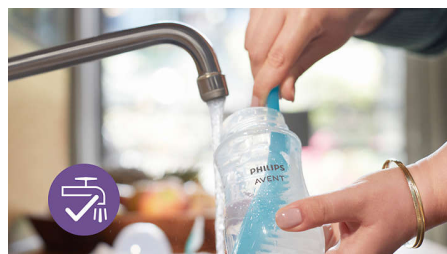

Kompatibilní s celou řadou

Kombinujte části našich odsávaček mateřského mléka, dětských láhví a hrnečků a vytvořte si tak výrobek přizpůsobený vašim potřebám.

Snadné uchopení

Tato ergonomická dětská láhev se snadno drží v libovolném úhlu a během krmení zajišťuje maximální pohodlí. Bude se snadno držet vám i malým ručičkám vašeho miminka.

Snadné použití a čištění

Široké hrdlo dětské láhve zajišťuje snadné plnění i umývání. Láhev má jen několik částí, proto se snadno a rychle sestavuje, a ventil AirFree je jednoduchý.

Bez BPA*

Dětské láhve Philips Avent Natural Response jsou vyrobeny z materiálu neobsahujícího BPA*.