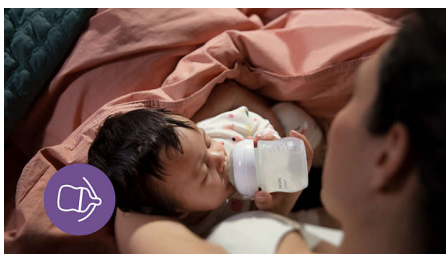

SCY673

Tok mléka jako z prsu, pomáhá redukovat
problémy při krmení

Savička, která funguje podobně jako prs*

Zajišťuje klidné, pohodlné krmení. Savička Natural Response podporuje přirozený rytmus sání, polykání a dýchání dítěte a ventil AirFree je navržen tak, aby odváděl vzduch z břicha a snížil riziko koliky, nadýmání a refluxu.

Ventil AirFree je navržen pro snížení příjmu vzduchu

- Ventil AirFree snižuje množství problémů s krmením

Důležité je najít správný dudlík

Přednosti

Přirozené přísátí

Široká, měkká a pružná savička je navržena tak, aby napodobovala tvar a povrch prsu, a pomáhala tak dítěti pohodlně se přísát a nakrmit.

Savička Natural Response

Savička Natural Response funguje v souladu s přirozeným rytmem krmení dítěte, takže lze snadno kombinovat kojení a krmení z lahve. Má unikátní otvor, který uvolňuje mléko pouze tehdy, když dítě aktivně pije. Když tedy dítě pítí přerušit, aby polklo a nadechlo se, tok mléka se přerušit také.

Ventil Airfree

Ventil AirFree je navržena tak, aby bránil vniknutí vzduchu do břicha dítěte při krmení ve vzpřímené poloze, a předcházet tak problémům při krmení.

Najděte ten správný průtok dudlíku

Každé dítě se krmit jinak a vyvíjí se vlastním tempem. Navrhli jsme několik rychlostí průtoku, abyste mohli pro vaše dítě najít ten správný a lahev si tak přizpůsobit. Všechny dudlíky Natural Response jsou vyrobeny z měkkého silikonu.