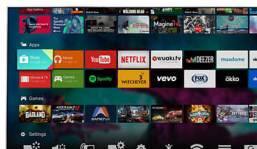

Contenus du téléviseur

Google Play Store et la galerie d'applications Philips vont au-delà de la télévision traditionnelle pour vous offrir un grand choix de films, émissions, musiques, applications et

jeux en ligne. Avec 16 Go de mémoire extensible, vous ne manquerez pas d'espace pour stocker tous vos contenus préférés et installer plus d'applications.

Téléviseur recommandé par Netflix

Netflix révolutionne le divertissement de diverses manières, et notamment en encourageant les innovations portant sur les appareils que vous utilisez pour regarder émissions de télévision et films. Lorsque le logo Netflix Recommended TV (Téléviseur recommandé par Netflix) est apposé sur un téléviseur Smart TV, vous savez qu'il a été sélectionné grâce à un processus d'évaluation rigoureux établi selon les critères jugés les plus importants par les utilisateurs.

Traitement du son

Un coup de vent, le bruit d'une feuille qui touche le sol, un crissement de pneus sur la route... autant de petits détails qui donnent vie aux images et que le traitement du son de Philips restitue avec une parfaite clarté. La bande-son correspond exactement à ce que le réalisateur avait imaginé, grâce à un mixage de qualité studio prenant en charge le contenu audio d'origine, et l'améliorant si nécessaire. Des basses profondes, des dialogues clairs, et une incroyable précision.

DTS HD Premium Sound

D'excellents haut-parleurs de téléviseur nécessitent un moteur de traitement puissant, capable de préserver la pureté du contenu audio d'origine. DTS HD Premium Sound est conçu pour offrir à l'utilisateur ce qu'il attend d'un traitement audio haut de gamme. Le son immersif, comme au cinéma, présente des basses riches et profondes et des dialogues parfaitement clairs, avec des niveaux de volume optimaux, exempts de fluctuations, de coupures et de distorsions.