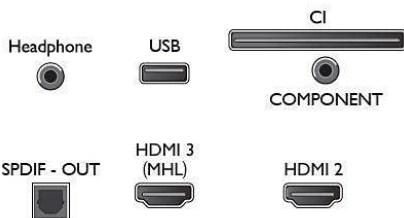

Tri HDMI ulaza i EasyLink

Izbjegnite neuredne kabele uz samo jedan kabel koji prenosi signale i slike i zvuka u uređaju na televizor. HDMI upotrebljava nekomprimirane signale, osiguravajući najveću kvalitetu od izvora do zaslona. Uz Philips EasyLink trebat će vam samo jedan daljinski upravljač za većinu naredbi za TV, DVD, BluRay, set top box uređaj ili sustav kućnog kina.

Connections

Side

Bottom

Datum izdavanja
2023-10-23

Verzija: 10.4.1

EAN: 87 18863 01121 8

© 2023 Koninklijke Philips N.V.
Sva prava pridržana.

Specifikacije su podložne promjeni bez prethodne obavijesti. Trgovačke marke su u vlasništvu tvrtke Koninklijke Philips N.V. ili njihovih odgovarajućih vlasnika.