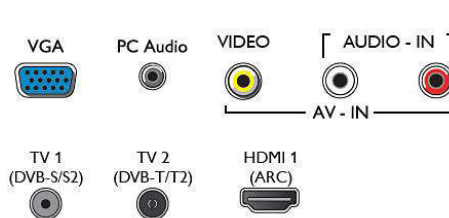

Elegantno predstavljene značajke

- Tanka, profinjena postolja dočaravaju lagan dizajn

PHILIPS

Specifikacije

Slika/Prikaz

- Omjer širine i visine: 16:9
- Veličina dijagonale zaslona (inč): 50 inča
- Dijagonala zaslona (u cm): 126 cm
- Zaslona: LED Full HD
- Rezolucija zaslona: 1920 x 1080
- Svjetlina: 280 cd/m²
- Napredne značajke slike: Digital Crystal Clear
- Najveći omjer osvjetljenja: 65 %

Tri HDMI ulaza i EasyLink

Izbjegnite neuredne kabele uz samo jedan kabel koji prenosi signale i slike i zvuka u uređaju na televizor. HDMI upotrebljava nekomprimirane signale, osiguravajući najveću kvalitetu od izvora do zaslona. Uz Philips EasyLink trebat će vam samo jedan daljinski upravljač za većinu naredbi za TV, DVD, BluRay, set top box uređaj ili sustav kućnog kina.

Connections

Side

Bottom

Datum izdavanja
2023-10-23

Verzija: 10.4.1

EAN: 87 18863 01121 8

© 2023 Koninklijke Philips N.V.
Sva prava pridržana.

Specifikacije su podložne promjeni bez prethodne obavijesti. Trgovačke marke su u vlasništvu tvrtke Koninklijke Philips N.V. ili njihovih odgovarajućih vlasnika.