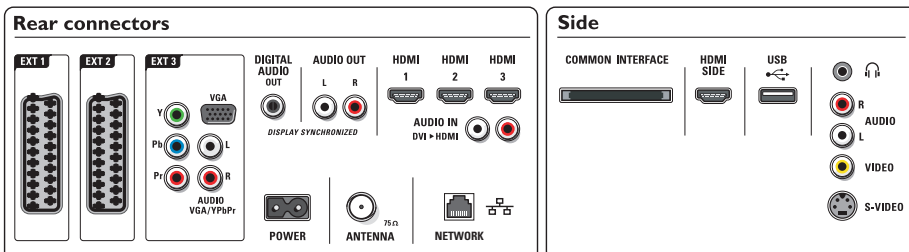

Tuner/mottak/overføring

- Antenneinngang: 75 ohm koaksial (IEC75)
- TV-system: DVB COFDM 2/8k
- Videoavspilling: NTSC, SECAM, PAL
- DVB: DVB-bakkesignal *, DVB-T MPEG4*
- Tunerbånd: Hyperbånd, S-kanal, UHF, VHF

Tilkoblingsmuligheter

- Ext 1 Scart: Audio v/h, CVBS inn, RGB
- Ext 2 Scart: Audio v/h, CVBS inn, RGB
- Ext 3: YPbPr, Audio v/h inn, VGA PC-inngang

- Ext 4: HDMI v 1.3
- Ext 5: HDMI v 1.3
- Ext 6: HDMI v 1.3
- EasyLink (HDMI-CEC): Ettrykks spill, Systemlydkontroll, System-standby
- Front-/sidetilkoblinger: HDMI v 1.3, S-video inn, CVBS inn, Audio v/h inn, Hodetelefonutgang, USB
- PC-nettverkskobling: DLNA 1.0-sertifisert
- Andre tilkoblinger: Analog audio venstre/høyre ut, S/PDIF ut (koaksial), Felles grensesnitt

Strøm

- Omgivelsestemperatur: 5 °C til 35 °C
- Lysnett: AC 220-240 V +/- 10 %
- Effektforbruk: 278 W
- Strøm (energisparingsmodus): 190 W
- Effektforbruk i standby: 0,15 W

Mål

- Mål på apparat (B x H x D): 1170 x 736 x 125 mm
- Mål for apparat med stativ (H x D): 801 x 297 mm
- Vekt, inkl. emballasje: 50 kg
- Produktvekt: 45 kg
- Produktvekt (+stativ): 50 kg
- Eskemål (B x H x D): 1274 x 943 x 331 mm
- Kabinettfarge: Dekorfront i svart glass med svart bakdekse
- VESA-veggfeste kompatibel: 400 x 400 mm

Tilbehør

- Vedlagt tilbehør: koaksial RF-antennekabel, Nettledning, Hurtigstartveiledning, Bruksanvisning, Garantisertifikat, Fjernkontroll, Batterier til fjernkontroll

Utgivelsesdato
2009-08-06

Versjon: 4.0.7

12 NC: 8670 000 35089
EAN: 87 12581 37562 1

© 2009 Koninklijke Philips Electronics N.V.
Alle rettigheter forbeholdt.

Spesifikasjonene kan endres uten varsel. Varemerker tilhører Koninklijke Philips Electronics N.V. eller deres respektive eiere.

www.philips.com