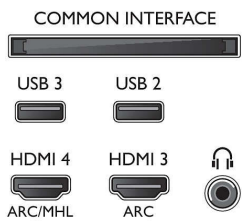

Tekniset tiedot

Ambilight

- Ambilight-ominaisuudet: Ambilight+hue vakiovarusteena, Ambilight Music, Pelitila, Mukautuu seinän väriin, Lounge-tila
- Ambilight-versio: 2 sivulla

Kuva/näyttö

- Kuvasuhde: 16:9
- Ruudun halkaisija (tuuma): 49 tuumaa
- Ruudun halkaisija (cm): 123 cm
- Näyttö: 4K Ultra HD LED
- Näytön resoluutio: 3840 x 2160

- Kirkkaus: 400 cd/m²
- Kuvanparannus: Micro Dimming Pro, Ultra Resolution, Pixel Precise Ultra HD, Perfect Natural Motion
- Luminanssin huippuarvon suhde: 65 %

Tuettu näyttöresoluutio

- Tietokoneen tuloliitännät, HDMI1/2: enintään 4K UHD 3 840 x 2 160, 60 Hz
- Tietokoneen tuloliitännät, HDMI3/4: enintään 4K UHD 3 840 x 2 160, 30 Hz, enintään FHD 1 920 x 1 080, 60 Hz

- Videon tuloliitännät, HDMI1/2: enintään 4K UHD 3 840 x 2 160, 60 Hz
- Videon tuloliitännät, HDMI3/4: enintään FHD 1 920 x 1 080, 60 Hz, enintään 4K UHD 3 840 x 2 160, 30 Hz

Virittin/vastaanotto/signaalinsiirto

- Digitaalitelevisio: DVB-T/T2/T2-HD/C/S/S2
- Videotoisto: NTSC, PAL, SECAM
- MPEG-tuki: MPEG2, MPEG4
- TV-ohjelmaopas*: 8 päivän elektroninen ohjelmaopas

Connections

Side