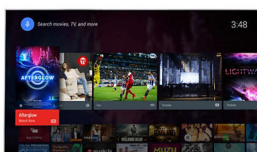

Quad Core -suoritin ja Android-käyttäjärjestelmä

Philips Quad Core -suoritin ja Android-käyttäjärjestelmä tuottavat yhdessä jännittävän pelikokemuksen. Androidin ansiosta myös valikoissa liikkuminen, sovellusten avaaminen ja videoiden toistaminen on nopeaa, helppoa ja hauskaa.

Google Play

Google Play™ -palvelussa on monipuolinen valikoima laadukkaita pelejä kaikenikäisille. Televisiolle optimoidut pelit ovat suurella ruudulla upeaa pelattavaa ja katseltavaa. Etkä tarvitse edes erillistä pelikonsolia: kytke vain USB-peliohjain ja käy pelien kimppuun.

Cloud Gaming

Cloud Gaming tarjoaa monipuolisen valikoiman laadukkaita pelejä kaiken ikäisille ja tasoille pelaajille. Valitse peli palvelusta ja pelaa sitä suoraan televisiossa!

DTS Premium Sound

Hyvät TV-kaiuttimet vaativat tehokkaan prosessorin, joka säilyttää alkuperäisen äänen puhtauden. DTS Premium Suite takaa laadukkaan äänentoiston, jota kuluttajat odottavat huipputason laitteilta: mukaansatempaava tilääni, syvä basso ja selkeä dialogi, jotka kuuluvat suurellakin äänenvoimakkuudella ilman säröjä, leikkautumista tai vääristymää.

Krominen kaarjalusta

Philipsin kaarjalusta lainaa muotoonsa arkkitehtuurista. Laadukas jalusta on modernin avonainen ja tasapainoisesti muotoiltu, ja sen kiiltävä kromipinta tuo tyylikkyyttä mihin tahansa huoneeseen.