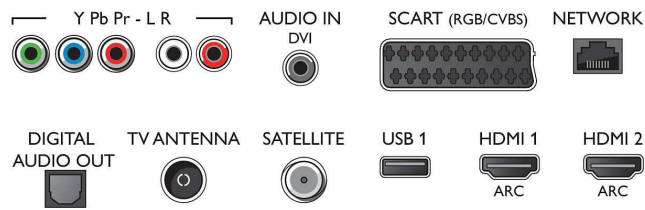

- Videon tuloliitännät, HDMI1/2: enintään 4K UHD 3 840 x 2 160, 60 Hz
- Videon tuloliitännät, HDMI3/4: enintään FHD 1 920 x 1 080, 60 Hz, enintään 4K UHD 3 840 x 2 160, 30 Hz

Virittin/vastaanotto/signaalinsiirto

- Digitaalitelevisio: DVB-T/T2/T2-HD/C/S/S2
- Videotoisto: NTSC, PAL, SECAM
- MPEG-tuki: MPEG2, MPEG4
- TV-ohjelmaopas*: 8 päivän elektroninen ohjelmaopas

Connections

Side

Rear

Tekniset tiedot

- Signaalivoimakkuuden ilmaisin
- Teksti-tv: 1000 sivun Hyperteksti-tv
- HEVC-tuki