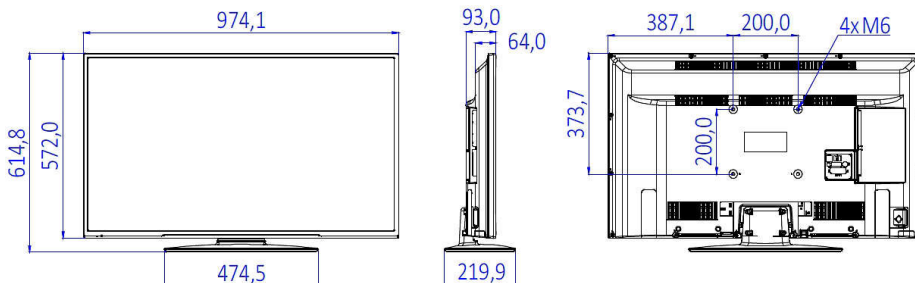

Fonctions avancées de connectivité

- EasyLink (HDMI CEC): Activation de la lecture d'une seule pression sur un bouton, Mise en veille du système

Design

- Couleur: Noir

Dimensions

- Largeur de l'appareil: 974 millimètre
- Hauteur de l'appareil: 572 millimètre

www.philips.com

- Profondeur de l'appareil: 64/93 millimètre
- Poids du produit: 8,35 kg
- Largeur appareil (support inclus): 974 millimètre
- Hauteur appareil (support inclus): 615 millimètre
- Profondeur appareil (support inclus): 220 millimètre
- Poids du produit (support compris): 9,00 kg
- Compatible avec un montage mural: 200 x 200 mm, M6