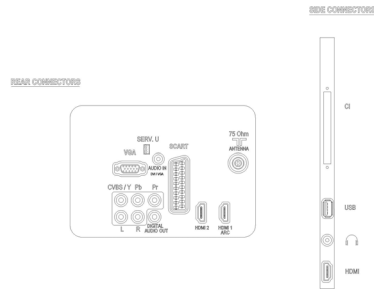

Tekniset tiedot

Kuva/näyttö

- Kuvasuhde: 16:9
- Ruudun halkaisija (tuuma): 22 tuumaa
- Ruudun halkaisija (cm): 56 cm
- Rungon väri: erittäin kiiltävä musta kaappi
- Näyttö: LED, Full HD
- Näytön resoluutio: 1920 x 1080p
- Kirkkaus: 250 cd/m²
- Kuvanparannus: Digital Crystal Clear, 100 Hz:n

PMR-liiketarkkuus

- Dynaaminen näytön kontrastisuhte: 100 000:1
- Katselukulma: 170° (H) / 160° (V)

Tuettu näyttöresoluutio

- Tietokonetulot: enintään 1920x1080, 60 Hz
- Videotulot: 24, 25, 30, 50, 60 Hz, enintään 1920x1080p

Viritin/vastaanotto/signaalinsiirto

- Antenniliitäntä: 75 ohmin koaksiaali (IEC75)
- TV-järjestelmä; televisio: PAL, SECAM
- Digitaalitelevisio: DVB-C MPEG4*, DVB-T MPEG4*, DVB-C MPEG2*, DVB-T MPEG2*
- Videoisto: PAL, SECAM, NTSC

Multimediasovellukset

- Multimedialitännät: USB