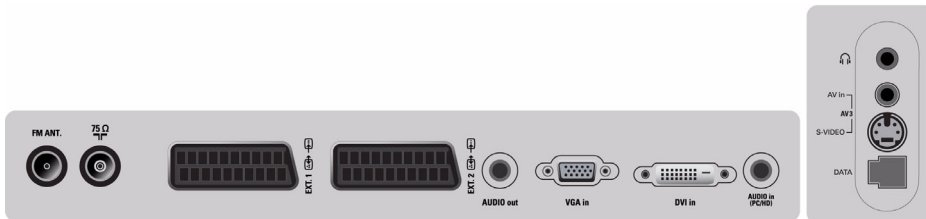

Virta

- Virrankulutus:** 110 W W
- Virrankulutus valmiustilassa:** < 2 W
- Ympäristön lämpötila:** +5 - +40 °C

Mitat

- Tuotteen paino:** 15 kg

Lisätarvikkeet

- Mukana tulevat lisätarvikkeet:** Miniliitin/RCA-naarasliitin, Virtajohto, Pikaopas, Rekisteröintikortti, Kaukosäädin, antennijohto, Käyttöopas