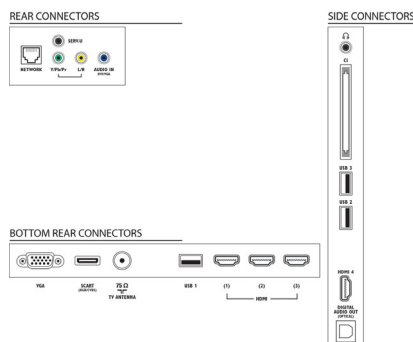

Támogatott képernyőfelbontás

- Számítógép bemenetek: max. 1920x1080, 60 Hz
- Videobemenetek: 24, 25, 30, 50, 60 Hz, max. 1920x1080p

Kényelem

- PC hálózati kapcsolat: SimplyShare
- Könnyen telepíthető: Philips készülékek automatikus érzékelése, Készülékcsatlakoztató varázsló, Hálózattelepítés varázsló, Beállítások asszisztens varázsló
- Egyszerű használat: Home (Főmenü) gomb, Képernyőn látható felhasználói útmutató
- Képernyőformátum beállítás: Automatikus kitöltés, Autozoom, Film széthúzása, 16:9, Super Zoom képnagyítás, Nem átméretezett, Széles képernyő
- Jelerősség kijelzése
- Teletext: 1200 oldalnyi hiperhivatkozás
- Frissíthető firmware: Automatikus firmware-frissítés varázsló, USB-n keresztül frissíthető firmware, Interneten keresztül frissíthető firmware
- Elektronikus programfüzet: 8 napos elektronikus programfüzet

Hangolóegység/Vétel/Adás

- Digitális TV: DVB-C MPEG2*, DVB-C MPEG4*, DVB-T MPEG2*, DVB-T MPEG4*
- Videolejátszás: NTSC, PAL, SECAM

Tápellátás

- Tápellátás: 220 - 240 V AC, 50/60 Hz
- Környezeti hőmérséklet: 5 °C-tól 35 °C-ig
- Energiacímke-osztály: A++
- EU energiacímke szerinti teljesítmény: 62 W
- Éves energiafogyasztás: 86 kWh
- Készletli fogyasztás: < 0,15 W

Kiadás dátuma
2019-06-25

Verzió: 7.1.8

12 NC: 8670 000 85966
EAN: 87 12581 62995 3

© 2019 Koninklijke Philips N.V.
Minden jog fenntartva.

A műszaki adatok előzetes figyelmeztetés nélkül változhatnak. Minden védjegy a Koninklijke Philips N.V. céget, vagy az illető jogtulajdonost illeti

www.philips.com

- Energiamegtakarítási funkciók: Automatikusan kikapcsoló időzítő, Eco mód, Fényérzékelő, Kép némítása (rádióhoz)
- Energiafogyasztás kikapcsolt módban: < 0,01 W

Méretek

- Doboz méretei (Sz x Ma x Mé): 1353 x 886 x 158 mm
- Egység méretei (Sz x Ma x Mé): 1240,8 x 744,32 x 30,2 mm
- A készülék méretei állvánnyal (Sz x Ma x Mé): 1240,8 x 788,15 x 263 mm
- Termék tömege: 22 kg
- Termék tömege (+állvány): 25,5 kg
- Tömeg csomagolással együtt: 32,93 kg
- Kompatibilis fali tartó: 400 x 400 mm

Tartozékok

- Mellékelt tartozékok: Hálózati tápkábel, Távvezérlő, 2 db AAA elem, Elforgatható asztali állvány, Gyors üzembe helyezési útmutató, Jogi és biztonsági brosúra, SCART adapter, Komponens kábel adapter, Smart TV gyors útmutatója, Garancialevél, 4x passzív 3D szemüveg
- Opcionális tartozékok: PTA416 3D szemüveg, PTA426 3D szemüveg, PTA436 3D szemüveg, készlet játékhoz

* Net TV: a www.philips.com/smarttv oldalon megismerheti az adott országban nyújtott szolgáltatásokat.

* USB felvétel csak a TV-készülék IP alapú digitális műsorfüzetében foglalt digitális csatornákról készíthető (az egyes országokra és csatornákra eltérő korlátozások vonatkozhatnak), továbbá előfordulhat, hogy a felvételeket korlátozza a műsorszórás másolásvédelme (CI+). A rögzítéshez internetkapcsolat szükséges.

* A Wi-Fi Smart Screen 2012 őszén lesz elérhető szoftverfrissítés útján

* DivX Certified® (DivX tanúsítvány) a DivX® videó lejátszásához akár 1080p HD felbontásig, beleértve a prémium minőségű tartalmakat.

* A Skype kamera külön rendelhető

* A szülők ellenőrzik, hogy gyermekeik nem tapasztalnak-e a fentiekben leírt kellemetlen tüneteket 3D nézése közben. 3D műsor nézése 6 éven aluli gyermekek számára nem javasolt, mivel még nem fejlődött ki teljesen a látórendszerük.