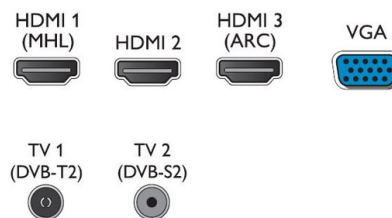

Bottom

Дата выпуска 2019-07-19

Версия: 2.1.1

12 NC: 8670 001 52246
EAN: 87 18863 01538 4

© 2019 Koninklijke Philips N.V.
Все права защищены.

Характеристики могут меняться без предварительного уведомления. Торговые марки являются собственностью Koninklijke Philips N.V. или соответствующих владельцев.

www.philips.com