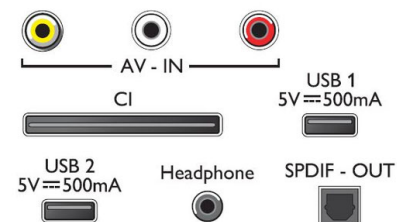

Поддерживаемое разрешение дисплея

- Компьютерные входы: до 1920x1080 при 60 Гц
- Видеовходы: 24, 25, 30, 50, 60 Гц, до 1920x1080p

Тюнер/прием/передача

- Цифровое ТВ: DVB-T/T2/T2-HD/C/S/S2
- Поддержка MPEG: MPEG2, MPEG4
- Воспроизведение видео: NTSC, PAL, SECAM

Питание

- Электропитание: 220-240 В переменного тока, 50/60 Гц
- Температура окружающей среды: 5–35 °C
- Энергопотребление в режиме ожидания: <0,5 Вт
- Энергопотребление в выключенном состоянии: 0,3 Вт
- Функции энергосбережения: Таймер автоматического выключения, Режим ECO, Отключение изображения (для радио)
- содержание ртути: 0 мг
- Маркировка класса энергоэффективности: A
- Наличие свинца: Да*
- Потребление электроэнергии в год: 96 кВт/ч
- Маркировка энергоэффективности ЕС: 66 Вт

Размеры

- Размеры комплекта (Ш x В x Г): 1085 x 667 x 150 миллиметра
- Размеры корпуса (Ш x В x Г): 969 x 567 x 83 миллиметра
- Размеры устройства с подставкой (Ш x В x Г): 969 x 619 x 229 миллиметра
- Ширина подставки: 229 миллиметра
- Вес продукта: 7,4 кг
- Вес изделия с подставкой: 7,5 кг
- Вес, включая упаковку: 9,8 кг
- Совместимое настенное крепление VESA: 400 x

200 мм

Аксессуары

- Входящие в комплект аксессуары: Пульт ДУ, Батарея типа AAA — 2 шт., Шнур питания, Мини-разъем к кабелю YPbPr, Краткое руководство пользователя, Брошюра с важной юридической информацией и сведениями о безопасности, Настольная подставка

Connections

Side