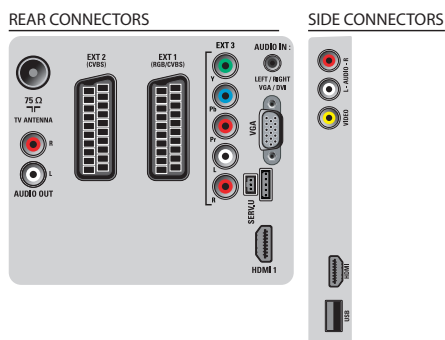

Multimedieprogrammer

- Multimedietilslutning: USB
- Afspilningsformater: MP3, JPEG-stillbilleder

Tuner/modtagelse/transmission

- Antenneindgang: 75 ohm koaksial (IEC75)
- TV-system: PAL I, PAL B/G, PAL D/K, SECAM B/G, SECAM D/K, SECAM L/L'
- Videoafspilning: NTSC, SECAM, PAL
- Tunerbånd: Hyperbånd, S-kanaler, UHF, VHF

Tilslutningsmuligheder

- Ext 1 SCART: Lyd L/R, RGB
- Ext 2 SCART: Lyd L/R, CVBS-indgang
- Antal Scart: 2
- Ext 3: YPbPr, Audio L/R ind
- HDMI 1: HDMI v1.3
- Tilslutninger på forsiden/siden: HDMI v1.3, CVBS-indgang, Audio L/R ind, USB 2.0
- Andre tilslutninger: konstant lydniveau, PC-lydindgang, PC-indgang VGA
- EasyLink (HDMI-CEC): Afspilning med et tryk, Systeminfo (menusprog), EasyLink, Systemlydkontrol, System-standby
- Opsummering: 2x HDMI, 1x USB, 2x SCART

Strøm

- Omgivende temperatur: 5-35°C
- Lysnet: 220-240 V; 50 Hz
- Strømforbrug (typisk): 85 W
- Standby-strømforbrug: 1 W
- Årligt energiforbrug: 153,3 kW-timer
- Blyholdig: Ja*
- Kviksølvindhold: 53,2 mg

Mål

- Mål på anlæg (B x H x D): 796 x 508,3 x 93 mm
- Apparatets mål inklusive stander (B x H x D):

- 796 x 556 x 220 mm
- Vægt inkl. emballage: 12,8 kg
- Vægt: 8,3 kg
- Produktvægt (+ holder): 9,4 kg
- Mål på kasse (B x H x D): 1026 x 610 x 160 mm
- Kompatibel med VESA-vægbeslag: 200 x 200 mm

Tilbehør

- Medfølgende tilbehør: Bordstander, Netledning, LYNHÅNDBOG, Brugervejledning, Garantibevis, Fjernbetjening, 2 x AAA batterier

Udgivelsesdato
2011-11-25

Version: 4.1.3

12 NC: 8670 000 71783
EAN: 87 12581 58137 4

© 2011 Koninklijke Philips Electronics N.V.
Alle rettigheder forbeholdes.

Specifikationerne kan ændres uden varsel. Varemærker tilhører Koninklijke Philips Electronics N.V. eller deres respektive ejere.

www.philips.com