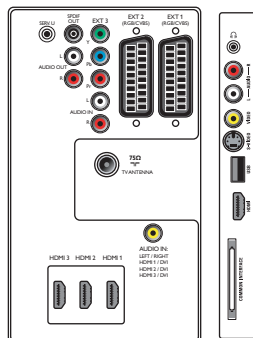

- DVB: DVB-T *
- Virittimen aaltoalueet: Hyperband, S-kanava, UHF, VHF
- Virittimen näyttö: PLL

Liitännät

- Ext 1 Scart: Audio L/R, CVBS-tulo/-lähtö, RGB
- Ext 2 Scart: Audio L/R, CVBS-tulo/-lähtö, RGB
- Ext 3: YPbPr, Äänitulo v/o
- Ext 4: HDMI 1.3
- Ext 5: HDMI 1.3
- Ext 6: HDMI 1.3
- EasyLink (HDMI-CEC): Toisto yhdellä painikkeella, järjestelmän valmiustila
- Etu- ja sivuliitännät: HDMI 1.3, S-video-tulo, CVBS-tulo, Äänitulo v/o, Kuulokelähtö, USB
- Muut liitännät: Analoginen äänilähtö (v/o), PC:n äänitulo, S/PDIF-lähtö (koaksiaali), Common Interface

Virta

- Ympäristön lämpötila: 5 - 35 °C
- Verkkovirta: 220 - 240 V, 50/60 Hz
- Virrankulutus: 180 W
- Virrankulutus valmiustilassa: 0,15 W

Mitat

- Laitteen mitat (L x K x S): 940 x 585 x 125 mm
- Laitteen mitat jalustan kanssa (L x K x S): 940 x 657 x 262 mm
- Paino pakattuna: 30,5 kg
- Tuotteen paino: 18,5 kg
- Tuotteen paino (+jalusta): 23,2 kg
- Laatikon mitat (L x K x S): 1185 x 665 x 330 mm
- Rungon väri: Musta etupaneeli, valkoinen takapaneeli
- Sopii VESA-seinäkiinnitykseen: 300 x 300 mm

Lisätarvikkeet

- Mukana tulevat lisätarvikkeet: Pöytäjalusta, jossa kiertonivel, Virtajohto, Pikaopas, Käyttöopas, Takuuodistus, Kaukosäädin, Kaukosäätimen paristot

Stereo system					Transmission system					
2CS DK	NICAM DK	2CS BG	NICAM I	NICAM LL	PAL BG	PAL D/K	PAL I	SECAM BG	SECAM DK	SECAM LL
•	•	•	•	•	•	•	•	•	•	•

Julkaisupäivä 2009-03-30

Versio: 3.0.18

12 NC: 8670 000 36243
EAN: 87 12581 38870 6

© 2009 Koninklijke Philips Electronics N.V.
Kaikki oikeudet pidätetään.

Tiedot voivat muuttua ilman erillistä ilmoitusta.
Tavaramerkit ovat Koninklijke Philips Electronics N.V:n tai omistajiensa omaisuutta.

www.philips.com