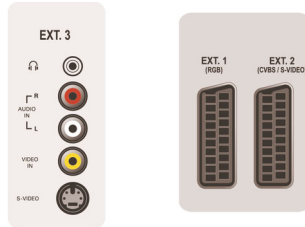

Tuner/Alım/İletim

- Anten Girişi: 75 ohm koaksiyel (IEC75)
- TV sistemi: PAL I, PAL B/G, PAL D/K, SECAM B/G, SECAM D/K, SECAM L/L'
- Video Oynatma: NTSC, SECAM, PAL
- Tuner bantları: Hiperbant, S Kanalı, UHF, VHF
- Ayarlanmış Kanal Sayısı: 100
- Tuner Ekranı: PLL

Bağlanılabilirlik

- Ext 1 Skart: Sol/Sağ Ses, CVBS girişi/çıkışı, RGB
- Ext 2 Skart: Sol/Sağ Ses, CVBS girişi/çıkışı, S-video girişi
- Skart sayısı: 2
- Ext 3: S-video girişi, CVBS girişi, Sol/Sağ Ses girişi
- Ext 4: YPbPr, Sol/Sağ Ses girişi
- Ext 5: HDMI
- Ext 6: HDMI
- Diğer bağlantılar: Kulaklık çıkışı

Güç

- Ortam sıcaklığı: 5 °C - 40 °C
- Şebeke elektriği: 220 - 240V, 50/60 Hz

- Güç tüketimi: 140 W
- Bekleme durumunda güç tüketimi: <1W

Aksesuarlar

- Birlikte Verilen Aksesuarlar: Masa üstü standı, Güç kablosu, Hızlı başlangıç kılavuzu, Kullanım Kılavuzu, Kayıt kartı, Garanti belgesi, Uzaktan Kumanda, Uzaktan kumanda pilleri
- İsteğe bağlı aksesuarlar: Yer standı

Boyutlar

- Renkli kabin: Çift Renkli - Gümüş ve parlak siyah
- Set boyutları (G x Y x D): 805 x 546 x 115 mm
- Stand dahil boyutları ayarla (G x Y x D): 805 x 609 x 210 mm
- Ürün ağırlığı: 15,5 kg
- Ürün ağırlığı (+stand): 17,5 kg
- Kutu boyutları (G x Y x D): 877 x 641 x 267 mm
- Ambalajla birlikte Ağırlık: 20,5 kg

Stereo system					Transmission system					
2CS DK	NICAM DK	2CS BG	NICAM I	NICAM LL'	PAL BG	PAL D/K	PAL I	SECAM BG	SECAM DK	SECAM LL'
•	•	•	•	•	•	•	•	•	•	•

Yayın tarihi 2019-06-25

Sürüm: 7.0.11

12 NC: 8670 000 25408
EAN: 87 12581 30272 6

© 2019 Koninklijke Philips N.V.
Tüm hakları saklıdır.

Teknik özellikler üzerinde önceden haber vermeden değişiklik yapılabilir. Ticari markalar, Koninklijke Philips N.V. şirketi veya ilgili kuruluşlara aittir.

www.philips.com