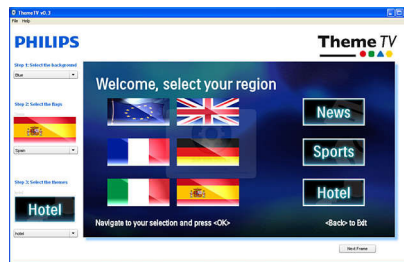

Serial Xpress Protocol (SXP)

Televízor môže byť cez ovládacie rozhranie Serial Xpress (protokol SXP) pripojený k externým dekodérom a koncovým prijímačom všetkých popredných poskytovateľov interaktívnych služieb.

Integrovaný panel pripojenia

Integrovaný panel pripojenia umožní vašim hosťom bez problémov pripojiť ich osobné zariadenia k vášmu televízoru bez potreby použitia externého pripájacieho panela.

VSecure

Pri sledovaní prémiového obsahu vo vysokom rozlíšení hosťami vzniká zo strany spoločností poskytujúcich tento obsah potreba striktných preventívnych opatrení na zabezpečenie obsahu. Spoločnosť Philips vyvinula komplexné riešenie zabezpečenia obsahu vo vysokom rozlíšení v hoteloch pozostávajúce z technológie VSecure na ochranu obsahu vo

vysokom rozlíšení a technológie NexGuard na forenzné označovanie obsahu vo vysokom rozlíšení vodotlačou.

Hotel Scenea

Funkcia Hotel Scenea umožňuje vybrať a uložiť v televízore obrázok, ktorý možno zobrazovať ako úvodný alebo informačný kanál.

Tematický televízor

Tematický televízor ponúka pokročilé používateľské rozhranie, ktoré hosťom umožňuje navigovaním v hosťovskej ponuke jednoducho vyhľadať kanály vlastnej krajiny, správy a informácie o hoteloch bez potreby interaktívneho zábavného systému.