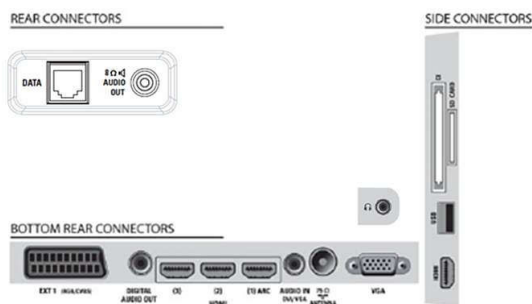

Technické údaje

Obraz/Displej

- Pomer strán: Širokouhlá obrazovka
- Diagonálny rozmer obrazovky (v palcoch): 26 palec
- Diagonálny rozmer obrazovky (metrický): 66 cm
- Farebná skrinka: Predná strana v dekoratívnom odtieni Whiskey s vysokolesklou čiernou skrinkou
- Rozlíšenie panela: 1366 x 768p
- Jas: 400 cd/m²
- Dokonalejšie zobrazenie: Komprimovanie pohybu 3/2 - 2/2, 3D hrebeňový filter, Aktívne ovládanie,

- Vylepšenie farieb, Vylepšenie prechodu farieb, Digitálna redukcia šumu, Vylepšené prechody jasu, Progresívne riadkovanie, Nastavenie ostrosti, 3D zabr. prekl. MA, Automatická korekcia odtieňa pokožky, Dynamické zdokonalenie kontrastu, Spracovanie obrazu 1080p 24/25/30 Hz, Pixel Plus HD
- Typ obrazovky: LCD WXGA+ s aktívnou TFT maticou
- Dynamický kontrast obrazovky: 150 000:1

- Čas odozvy (typický): 6 ms
- Uhol zobrazenia: 178° (H) / 178° (V)
- Zdokonalenie obrazovky: Antireflexný povrch obrazovky

Podporované rozlíšenie displeja

- Počítačové formáty: 640 x 480, 60 Hz, 800 x 600, 60 Hz, 1024 x 768, 60 Hz, 1 280 x 1024, 60 Hz, 1280 x 720, 60 Hz, 1280 x 768, 60 Hz, 1360 x 768,